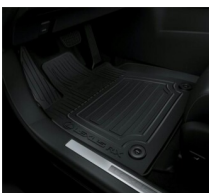

DYWANIKI GUMOWE

Dywaniki / Wykładziny

428 zł