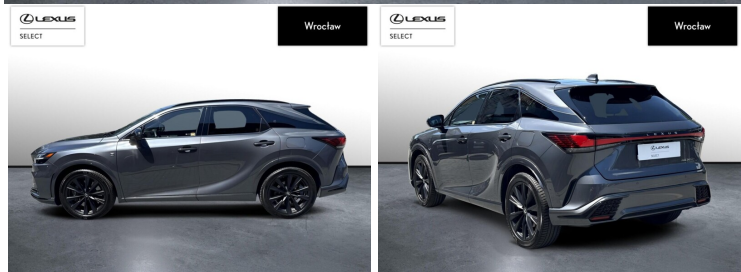

LEXUS RX

500H F SPORT 1REJ. 2024 | FV23% | LE...

289 900 zł brutto

WYPOSAŻENIE

BEZPIECZEŃSTWO

ABS, ASR (KONTROLA TRAKCJI), ASYSTENT PASA RUCHU, CZUJNIK DESZCZU, CZUJNIK ZMIERZCHU, ESP (STABILIZACJA TORU JAZDY), ISOFIX, KURTYNY POWIETRZNE, OGRANICZNIK PRĘDKOŚCI, PODUSZKA POWIETRZNA CHRONIĄCA KOLANA, PODUSZKA POWIETRZNA KIEROWCY, PODUSZKA POWIETRZNA PASAŻERA, PODUSZKI BOCZNE PRZEDNIE, PODUSZKI BOCZNE TYLNE, ŚWIATŁA LED, ŚWIATŁA DO JAZDY DZIEENNEJ, ŚWIATŁA PRZECIWMGIELNE, ELEKTRONICZNA KONTROLA CIŚNIENIA W OPONACH, ELEKTRONICZNY SYSTEM ROZDZIAŁU SIŁY HAMOWANIA, LAMPY DOŚWIELAJĄCE ZAKRĘT, LAMPY TYLNE W TECHNOLOGII LED, PODUSZKA KOLAN PASAŻERA, SPRYSKIWACZE REFLEKTORÓW, SYSTEM WSPOMAGANIA HAMOWANIA, BOCZNA PODUSZKA POWIETRZNA KIEROWCY, KURTYNY POWIETRZNE - TYŁ, ASYSTENT HAMOWANIA - BRAKE ASSIST, AKTYWNY ASYSTENT HAMOWANIA AWARYJNEGO, SYSTEM POWIADAMIANIA O WYPADKU, SYSTEM OSTRZEGAJĄCY O MOŻLIWEJ KOLIZJI, KONTROLA ODLEGŁOŚCI, ASYSTENT ZAPOBIEGANIA KOLIZJOM NA SKRZYŻOWANIU, AKTYWNY ASYSTENT ZMIANY PASA RUCHU

KOMFORT

ASYSTENT PARKOWANIA, BLUETOOTH, CZUJNIKI PARKOWANIA PRZEDNIE, CZUJNIKI PARKOWANIA TYLNE, DACH PANORAMICZNY, ELEKTRYCZNE SZYBY PRZEDNIE, ELEKTRYCZNE SZYBY TYLNE, ELEKTRYCZNIE USTAWIANE FOTELE, ELEKTRYCZNIE USTAWIANE LUSTERKA, GNIAZDO USB, HUD (WYŚWIETLACZ PRZEZIERNY), KAMERA COFANIA, ŁOPATKI ZMIANY BIEGÓW, Nawigacja GPS, PODGRZEWANA PRZEDNIA SZYBA, PODGRZEWANE LUSTERKA BOCZNE, PODGRZEWANE PRZEDNIE SIEDZENIA, PODGRZEWANE TYLNE SIEDZENIA, PRZYCIEMNIANE SZYBY, TAPICERKA SKÓRZANA, TEMPOMAT AKTYWNY, WIELOFUNKCYJNA KIEROWNICA, WSPOMAGANIE KIEROWNICY, DŹWIGNIA ZMIANY BIEGÓW WYKOŃCZONA SKÓRĄ, FOTELE PRZEDNIE WENTYLOWANE I 38 WIĘCEJ

POJEMNOŚĆ
2 393 CM³MOC
371 KMROK PRODUKCJI
2023PRZEBIEG
27 080 KMRODZAJ NADWOZIA
SUVVAT 23%
TAKSKRZYNIA BIEGÓW
AUTOMATYCZNARODZAJ PALIWA
HYBRYDADATA PIERWSZEJ REJESTRACJI
2024-05-17KOLOR NADWOZIA
SZARYKRAJ POCHODZENIA
POLSKAKRAJ POCHODZENIA/NUMER
REJESTRACYJNY
JTJCMBHAX02008487
/DW5YX49LEXUS SELECT
UŻYWANE Z SALONU