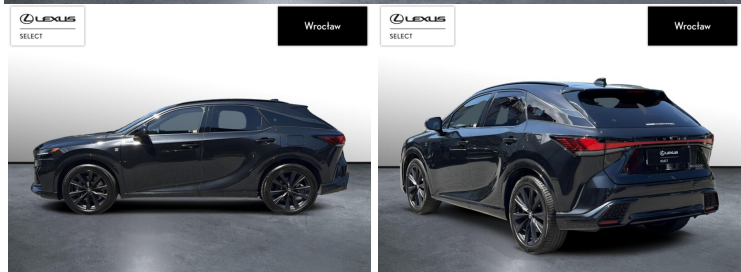

LEXUS RX

500H F SPORT DACH PANORAMICZ...

334 900 zł brutto

WYPOSAŻENIE

BEZPIECZEŃSTWO

ABS, ASR (KONTROLA TRAKCJI), ASYSTENT PASA RUCHU, CZUJNIK DESZCZU, CZUJNIK ZMIERZCHU, ESP (STABILIZACJA TORU JAZDY), ISOFIX, KURTYNY POWIETRZNE, OGRANICZNIK PRĘDKOŚCI, PODUSZKA POWIETRZNA CHRONIĄCA KOLANA, PODUSZKA POWIETRZNA KIEROWCY, PODUSZKA POWIETRZNA PASAŻERA, PODUSZKI BOCZNE PRZEDNIE, PODUSZKI BOCZNE TYLNE, ŚWIATŁA LED, ŚWIATŁA DO JAZDY DZIENNEJ, ŚWIATŁA PRZECIWMGIELNE, ELEKTRONICZNA KONTROLA CIŚNIENIA W OPONACH, ELEKTRONICZNY SYSTEM ROZDZIAŁU SIŁY HAMOWANIA, LAMPY DOŚWIELAJĄCE ZAKRĘT, LAMPY TYLNE W TECHNOLOGII LED, PODUSZKA KOLAN PASAŻERA, SPRYSKIWACZE REFLEKTORÓW, SYSTEM WSPOMAGANIA HAMOWANIA, BOCZNA PODUSZKA POWIETRZNA KIEROWCY, KURTYNY POWIETRZNE - TYŁ, ASYSTENT HAMOWANIA - BRAKE ASSIST, AKTYWNY ASYSTENT HAMOWANIA AWARYJNEGO, SYSTEM POWIADAMIANIA O WYPADKU, SYSTEM OSTRZEGAJĄCY O MOŻLIWEJ KOLIZJI, KONTROLA ODLEGŁOŚCI, ASYSTENT ZAPOBIEGANIA KOLIZJOM NA SKRZYŻOWANIU, AKTYWNY ASYSTENT ZMIANY PASA RUCHU, ASYSTENT (CZUJNIK) MARTWEGO POŁA, ADAPTACYJNE REFLEKTORY (AHS / MATRYCOWE)

POJEMNOŚĆ
2 393 CM³

MOC
371 KM

ROK PRODUKCJI
2024

PRZEBIEG
19 502 KM

RODZAJ NADWOZIA
SUV

VAT 23%
TAK

SKRZYNIA BIEGÓW
AUTOMATYCZNA

RODZAJ PALIWA
HYBRYDA