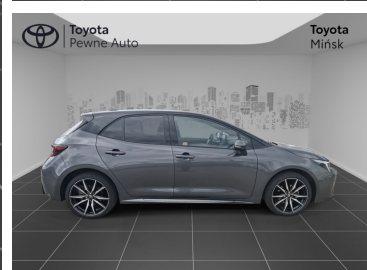

Toyota  
Pewne Auto

# Toyota Corolla

Toyota Corolla 1.8 Hybrid GR Sport 140km!  
salon PL ASO Vat23%

**127 900 zł brutto**

**Toyota**  
Pewne Auto