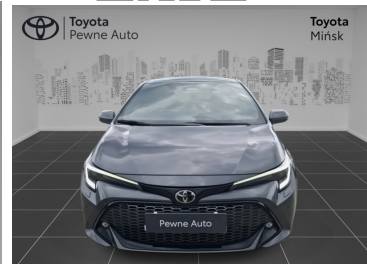

Toyota  
Pewne Auto

# Toyota Corolla

Toyota Corolla 1.8 Hybrid GR Sport 140km!  
salon PL ASO Vat23%

**127 900 zł brutto**

**Toyota**  
Pewne Auto