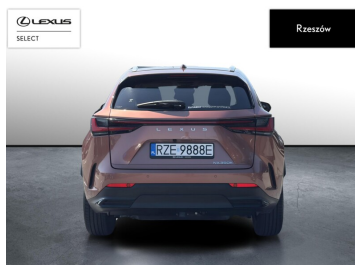

 LEXUS  
SELECT

Rzeszów

Rzeszów

# Lexus NX

350h Prestige AWD

**221 900 zł brutto**

**Toyota**  
Pewne Auto