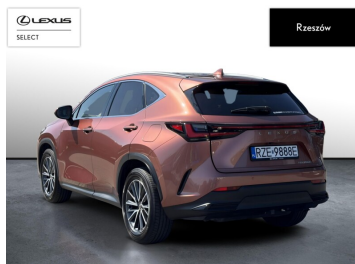

 LEXUS  
SELECT

Rzeszów

Rzeszów

# Lexus NX

350h Prestige AWD

**221 900 zł brutto**

**Toyota**  
Pewne Auto