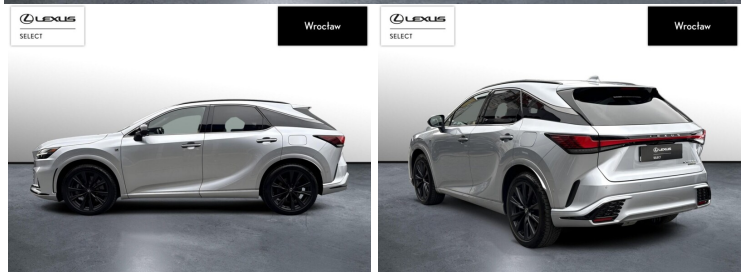

LEXUS RX

500H F SPORT 1REJ. 2024 | FV23% | LE...

289 900 zł brutto

WYPOSAŻENIE

BEZPIECZEŃSTWO

ABS, ASR (KONTROLA TRAKCJI), ASYSTENT PASA RUCHU, CZUJNIK DESZCZU, CZUJNIK ZMIERZCHU, ESP (STABILIZACJA TORU JAZDY), ISOFIX, KURTYNY POWIETRZNE, OGRANICZNIK PRĘDKOŚCI, PODUSZKA POWIETRZNA CHRONIĄCA KOLANA, PODUSZKA POWIETRZNA KIEROWCY, PODUSZKA POWIETRZNA PASAŻERA, PODUSZKI BOCZNE PRZEDNIE, PODUSZKI BOCZNE TYLNE, ŚWIATŁA LED, ŚWIATŁA DO JAZDY DZIENNEJ, ŚWIATŁA PRZECIWMGIELNE, ELEKTRONICZNA KONTROLA CIŚNIENIA W OPONACH, ELEKTRONICZNY SYSTEM ROZDZIAŁU SIŁY HAMOWANIA, LAMPY DOŚWIETLAJĄCE ZAKRĘT, LAMPY TYLNE W TECHNOLOGII LED, PODUSZKA KOLAN PASAŻERA, SPRYSKIWACZE REFLEKTORÓW, SYSTEM WSPOMAGANIA HAMOWANIA, BOCZNA PODUSZKA POWIETRZNA KIEROWCY, KURTYNY POWIETRZNE - TYŁ, ASYSTENT HAMOWANIA - BRAKE ASSIST, AKTYWNY ASYSTENT HAMOWANIA AWARYJNEGO, SYSTEM POWIADAMIANIA O WYPADKU, SYSTEM OSTRZEGAJĄCY O MOŻLIWEJ KOLIZJI, KONTROLA ODLEGŁOŚCI, ASYSTENT ZAPOBIEGANIA KOLIZJOM NA SKRZYŻOWANIU, AKTYWNY ASYSTENT ZMIANY PASA RUCHU

KOMFORT

ASYSTENT PARKOWANIA, BLUETOOTH, CZUJNIKI PARKOWANIA PRZEDNIE, CZUJNIKI PARKOWANIA TYLNE, DACH PANORAMICZNY, ELEKTRYCZNE SZYBY PRZEDNIE, ELEKTRYCZNE SZYBY TYLNE, ELEKTRYCZNIE USTAWIANE FOTELE, ELEKTRYCZNIE USTAWIANE LUSTERKA, GNIAZDO USB, HUD (WYŚWIETLACZ PRZEZIERNY), KAMERA COFANIA, ŁOPATKI ZMIANY BIEGÓW, Nawigacja GPS, PODGRZEWANA PRZEDNIA SZYBA, PODGRZEWANE LUSTERKA BOCZNE, PODGRZEWANE PRZEDNIE SIEDZENIA, PODGRZEWANE TYLNE SIEDZENIA, PRZYCIEMNIANE SZYBY, TAPICERKA SKÓRZANA, TEMPOMAT AKTYWNY, WIELOFUNKCYJNA KIEROWNICA, WSPOMAGANIE KIEROWNICY, DŹWIGNIA ZMIANY BIEGÓW WYKOŃCZONA SKÓRĄ, FOTELE PRZEDNIE WENTYLOWANE I 38 WIĘCEJ

POJEMNOŚĆ
2 393 CM³MOC
371 KMROK PRODUKCJI
2023PRZEBIEG
39 976 KMRODZAJ NADWOZIA
SUVVAT 23%
TAKSKRZYNIA BIEGÓW
AUTOMATYCZNARODZAJ PALIWA
HYBRYDADATA PIERWSZEJ REJESTRACJI
2024-03-11KOLOR NADWOZIA
SREBRNYKRAJ POCHODZENIA
POLSKAKRAJ POCHODZENIA/NUMER
REJESTRACYJNY
JTJCMBHAX02009218
/DW5YG59LEXUS SELECT
UŻYWANE Z SALONU