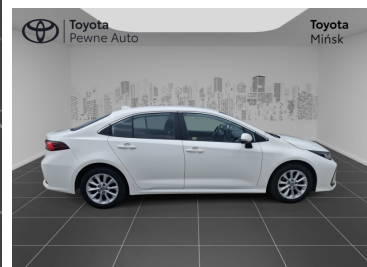

Toyota  
Pewne Auto

# Toyota Corolla

Toyota Corolla 1.5 Pb 125km M/T Comfort salon  
PL ASO Vat23%

**62 500 zł brutto**