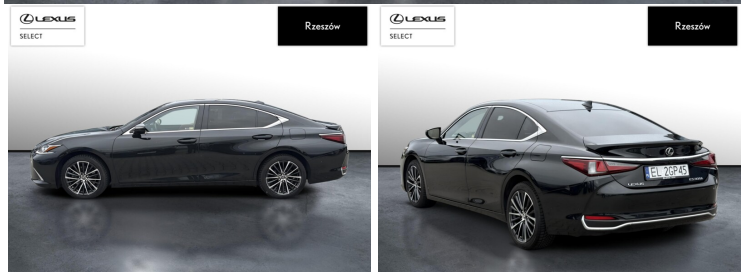

KOMFORT

BLUETOOTH, CZUJNIKI PARKOWANIA PRZEDNIE, CZUJNIKI PARKOWANIA TYLNE, ELEKTRYCZNE SZYBY PRZEDNIE, ELEKTRYCZNE SZYBY TYLNE, ELEKTRYCZNIE USTAWIANE FOTELE, ELEKTRYCZNIE USTAWIANE LUSTERKA, GNIAZDO USB, KAMERA COFANIA, KLIMATYZACJA DWUSTREFOWA, ŁOPATKI ZMIANY BIEGÓW, NAWIGACJA GPS, PODGRZEWANE LUSTERKA BOCZNE, PODGRZEWANE PRZEDNIE SIEDZENIA, PRZYCIEMNIANE SZYBY, TAPICERKA SKÓRZANA, TEMPOMAT AKTYWNY, WIELOFUNKCYJNA KIEROWNICA, WSPOMAGANIE KIEROWNICY, DŹWIGNIA ZMIANY BIEGÓW WYKOŃCZONA SKÓRĄ, KIEROWNICA OGRZEWANA, KIEROWNICA SKÓRZANA, LUSTERKA BOCZNE SKŁADANE ELEKTRYCZNIE, PODGRZEWANY FOTEL PASAŻERA, WSPOMAGANIE RUSZANIA POD GÓRĘ, ELEKTRYCZNIE USTAWIANY FOTEL KIEROWCY, FELGI ALUMINIOWE 18, PODŁOKIETNIKI - PRZÓD, PODŁOKIETNIKI - TYŁ, ZESTAW GŁOŚNOMÓWIĄCY, KEYLESS GO, ŚWIATŁA DO JAZDY DZIENNEJ DIODOWE LED, EKRAŃ DOTYKOWY, ŁADOWANIE BEZPRZEWODOWE URZĄDZEŃ

INNE

INTERFEJS ANDROID AUTO I 7 WIĘCEJ

POJEMNOŚĆ
2 487 CM³

MOC
218 KM

ROK PRODUKCJI
2022

PRZEBIEG
85 972 KM

RODZAJ NADWOZIA
SEDAN

VAT 23%
TAK

SKRZYŃNIA BIEGÓW
AUTOMATYCZNA

RODZAJ PALIWA
HYBRYDA

DATA PIERWSZEJ REJESTRACJI
2023-01-27

KOLOR NADWOZIA
CZARNY METALIK

KRAJ POCHODZENIA
POLSKA

KRAJ POCHODZENIA/NUMER
REJESTRACYJNY
JTHB21B1602190341
/EL2GP45

LEXUS SELECT
UŻYWANE Z SALONU

> KOMPLEKSOWA KONTROLA TECHNICZNA

> INDYWIDUALNA OFERTA FINANSOWA