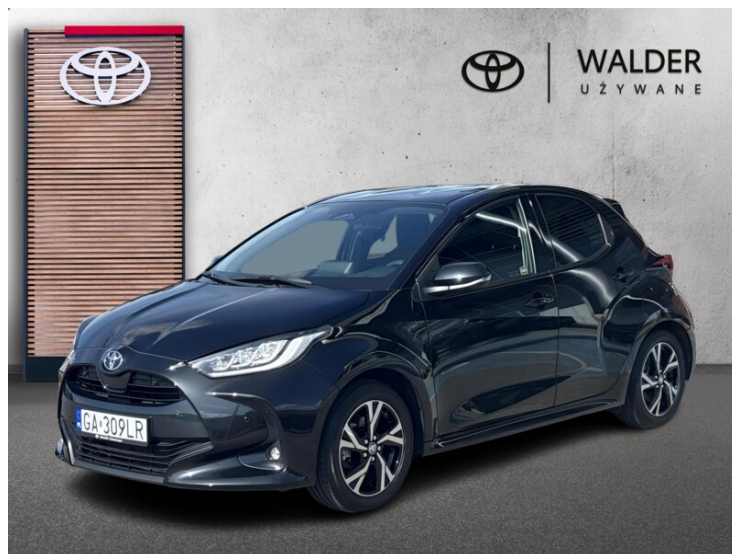

KOMFORT

Bluetooth, Czujniki parkowania przednie, Czujniki parkowania tylne, Elektryczne szyby przednie, Elektryczne szyby tylne, Elektrycznie ustawiane lusterka, Gniazdo USB, Kamera cofania, Klimatyzacja automatyczna, Podgrzewane lusterka boczne, Podgrzewane przednie siedzenia, Przyciemniane szyby, Tempomat aktywny, Wielofunkcyjna kierownica, Wspomaganie kierownicy, Dźwignia zmiany biegów wykończona skórą, Kierownica ogrzewana, Kierownica skórzana, Lusterka boczne składane elektrycznie, Felgi aluminiowe 16, Podłokietniki - przód, Cyfrowy kluczyk, Zestaw głośnomówiący, Ekran dotykowy, Głosowe sterowanie funkcjami pojazdu

INNE

Interfejs Android Auto, Interfejs Apple CarPlay, RSA - System rozpoznawania znaków drogowych, RCTA - System ostrzegania o ruchu poprzecznym z tyłu pojazdu, System hamowania awaryjnego dla ochrony pieszych, Asystent hamowania awaryjnego w mieście, Asystent świateł drogowych

KONTAKT Z DORADCĄ

Jacek Chrobak

739 106 053

jacek.chrobak@toyotawalder.pl

DILER

Toyota Walder Gdynia Chwaszczyno

Chwaszczyno, ul. Oliwska 58

www.uzywane.toyotawalder.pl

+48 739 106 067

uzywane_015@toyotawalder.pl

Poniedziałek - Piątek: 08:00-18:00
Sobota: 08:00-15:00

CHARAKTERYSTYKA POJAZDU

POJEMNOŚĆ
1 490 cm³

ROK PRODUKCJI
2025

DATA PIERWSZEJ
REJESTRACJI
2025-05-15

PRZEBIEG
21 827 km

MOC
116 KM

RODZAJ NADWOZIA
Hatchback

RODZAJ PALIWA
Hybryda

KOLOR NADWOZIA
Czarny

SKRZYNIA BIEGÓW
Automatyczna

LICZBA DRZWI/MIEJSC
5/5

NR SYSTEMOWY
#405955

VIN/NUMER
REJESTRACYJNY
YARKBAC3X00322056/
GA309LR

Gwarancja 22 mc

Sprawdzony stan techniczny

Udokumentowana historia auta