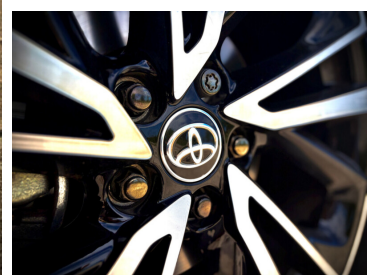

Toyota
Pewne Auto

Toyota C-HR

EXECUTIVE 1.8 Hybrid 140 KM

KINTO UŻYWANE
dla Firmy

1 234 zł
netto / mies.

KINTO UŻYWANE
dla Ciebie

1 516 zł
brutto / mies.

138 900 zł brutto