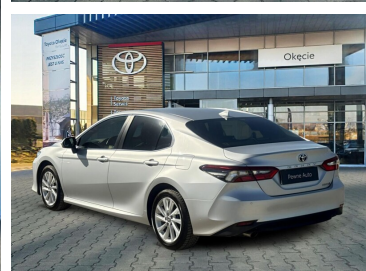

Toyota
Pewne Auto

Toyota Camry

2.5 Hybrid Comfort + Business, Faktura VAT
23%

KINTO UŻYWANE
dla Firmy

863 zł
netto / mies.

KINTO UŻYWANE
dla Ciebie

–
brutto / mies.

KINTO

Okres finansowania 36 mies.
Wpłata własna 15%
Limit 15 000 km

119 900 zł brutto

Toyota
Pewne Auto

WYPOSAŻENIE

BEZPIECZEŃSTWO

ABS, ASR (kontrola trakcji), Asystent pasa ruchu, Czujnik deszczu, Czujnik zmierzchu, ESP (stabilizacja toru jazdy), Isofix, Kurtyny powietrzne, Poduszka powietrzna chroniąca kolana, Poduszka powietrzna kierowcy, Poduszka powietrzna pasażera, Światła LED, Światła do jazdy dziennej, Światła przeciwmgielne