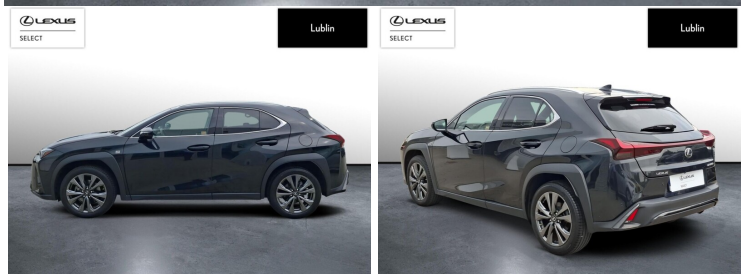

## LEXUS UX

250H GPF F SPORT DESIGN 2WD

142 700 zł brutto

KINTO UŻYWANE

dla Firmy

1 581 zł

netto /mies.

KINTO UŻYWANE

dla Ciebie

1 943 zł

brutto /mies.

Okres finansowania 36 mies.

Wpłata własna 15%

Limit 15 000 km

POJEMNOŚĆ  
1 987 CM<sup>3</sup>MOC  
184 KMROK PRODUKCJI  
2023PRZEBIEG  
46 749 KMRODZAJ NADWOZIA  
SUVVAT 23%  
TAKSKRZYNIA BIEGÓW  
AUTOMATYCZNA (CVT...)RODZAJ PALIWA  
HYBRYDADATA PIERWSZEJ REJESTRACJI  
2023-05-15KOLOR NADWOZIA  
CZARNYKRAJ POCHODZENIA  
POLSKAKRAJ POCHODZENIA/NUMER  
REJESTRACYJNY  
JTHY65BH702150451  
/DLU4259C