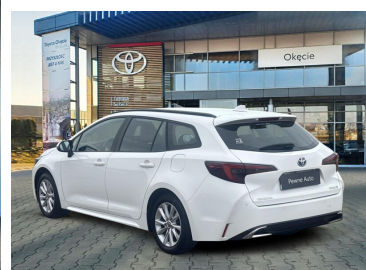

Toyota
Pewne Auto

Toyota Corolla

1.8 Hybrid Comfort Tech, Kombi, Faktura VAT
23%

83 900 zł brutto

Toyota
Pewne Auto

WYPOSAŻENIE

BEZPIECZEŃSTWO

ABS, ASR (kontrola trakcji), Asystent pasa ruchu, Czujnik deszczu, Czujnik zmierzchu, ESP (stabilizacja toru jazdy), Isofix, Kurtyny powietrzne, Poduszka powietrzna kierowcy, Poduszka powietrzna pasażera, Poduszki boczne przednie, Światła LED, Światła do jazdy dziennej, Światła przeciwmgielne, Elektroniczna kontrola ciśnienia w oponach

KOMFORT

Bluetooth, Czujniki parkowania przednie, Czujniki parkowania tylne, Elektryczne szyby przednie, Elektryczne szyby tylne, Elektrycznie ustawiane lusterka, Gniazdo USB, Kamera cofania, Klimatyzacja dwustrefowa, Podgrzewane lusterka boczne, Podgrzewane przednie siedzenia, Tempomat aktywny, Wielofunkcyjna kierownica, Wspomaganie kierownicy, Dźwignia zmiany biegów wykończona skórą, Kierownica skórzana, Felgi aluminiowe 16, Podłokietniki - przód, Zestaw głośnomówiący, Ekran dotykowy