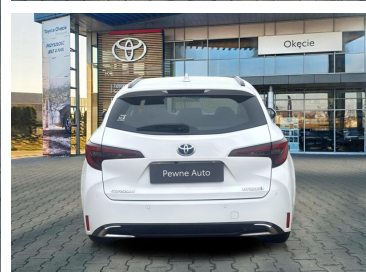

Toyota
Pewne Auto

Toyota Corolla

1.8 Hybrid Comfort Tech, Kombi, Faktura VAT
23%

83 900 zł brutto

Toyota
Pewne Auto

WYPOSAŻENIE

BEZPIECZEŃSTWO

ABS, ASR (kontrola trakcji), Asystent pasa ruchu, Czujnik deszczu, Czujnik zmierzchu, ESP (stabilizacja toru jazdy), Isofix, Kurtyny powietrzne, Poduszka powietrzna kierowcy, Poduszka powietrzna pasażera, Poduszki boczne przednie, Światła LED, Światła do jazdy dziennej, Światła przeciwmgielne, Elektroniczna kontrola ciśnienia w oponach

KOMFORT

Bluetooth, Czujniki parkowania przednie, Czujniki parkowania tylne, Elektryczne szyby przednie, Elektryczne szyby tylne, Elektrycznie ustawiane lusterka, Gniazdo USB, Kamera cofania, Klimatyzacja dwustrefowa, Podgrzewane lusterka boczne, Podgrzewane przednie siedzenia, Tempomat aktywny, Wielofunkcyjna kierownica, Wspomaganie kierownicy, Dźwignia zmiany biegów wykończona skórą, Kierownica skórzana, Felgi aluminiowe 16, Podłokietniki - przód, Zestaw głośnomówiący, Ekran dotykowy