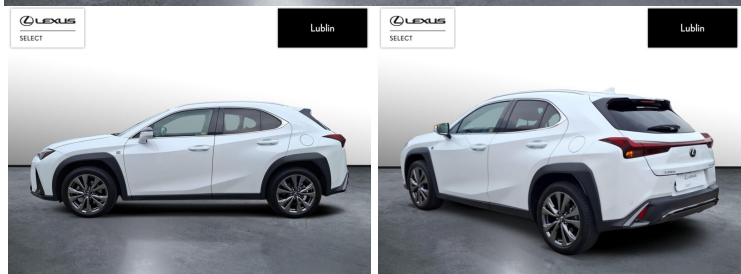

LEXUS UX

250H GPF F SPORT DESIGN 2WD

143 900 zł brutto

KINTO UŻYWANE

dla Firmy

1 513 zł

netto /mies.

KINTO UŻYWANE

dla Ciebie

1 859 zł

brutto /mies.

Okres finansowania 36 mies.

Wpłata własna 15%

Limit 15 000 km

POJEMNOŚĆ
1 987 CM³MOC
184 KMROK PRODUKCJI
2023PRZEBIEG
42 229 KMRODZAJ NADWOZIA
SUVVAT 23%
TAKSKRZYNIA BIEGÓW
AUTOMATYCZNARODZAJ PALIWA
HYBRYDADATA PIERWSZEJ REJSTRACJI
2023-06-06KOLOR NADWOZIA
BIAŁYKRAJ POCHODZENIA
POLSKAKRAJ POCHODZENIA/NUMER
REJSTRACYJNY
JTHY65BH702158453
/WT0675G

KOMFORT

BLUETOOTH, CZUJNIKI PARKOWANIA PRZEDNIE, CZUJNIKI PARKOWANIA TYLNE, ELEKTRYCZNE SZYBY PRZEDNIE, ELEKTRYCZNE SZYBY TYLNE, ELEKTRYCZNIE USTAWIANE LUSTERKA, GNIAZDO USB, KAMERA COFANIA, KLIMATYZACJA DWUSTREFOWA, NAWIGACJA GPS, PODGRZEWANE LUSTERKA BOCZNE, PODGRZEWANE PRZEDNIE SIEDZENIA, PRZYCIEMNIANE SZYBY, TAPICERKA SKÓRZANA, TEMPOMAT AKTYWNY, WIELOFUNKCYJNA KIEROWNICA, WSPOMAGANIE KIEROWNICY, DŹWIGNIA ZMIANY BIEGÓW WYKOŃCZONA SKÓRĄ, KIEROWNICA OGRZEWANA, KIEROWNICA SKÓRZANA, LUSTERKA BOCZNE SKŁADANE ELEKTRYCZNIE, PODGRZEWANY FOTEL PASAŻERA, WSPOMAGANIE RUSZANIA POD GÓRĘ, FELGI ALUMINIOWE 18, PODŁOKIETNIKI - PRZÓD, PODŁOKIETNIKI - TYŁ, ZESTAW GŁOŚNOMÓWIĄCY, KEYLESS GO, ŚWIATŁA DO JAZDY DZIENNEJ DIODOWE LED, EKRAŃ DOTYKOWY, GŁOSOWE STEROWANIE FUNKCJAMI POJAZDU, ŁADOWANIE BEZPRZEWODOWE URZĄDZEŃ