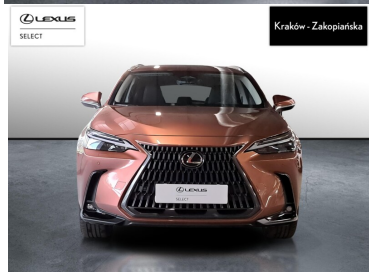

LEXUS NX

450H+ PRESTIGE|DESIGN|TAZUNA, A...

269 900 zł brutto

KINTO UŻYWANE

dla Firmy

2 680 zł

netto /mies.

KINTO UŻYWANE

dla Ciebie

3 295 zł

brutto /mies.

Okres finansowania 36 mies.

Wpłata własna 15%

Limit 15 000 km

POJEMNOŚĆ
2 487 CM³MOC
309 KMROK PRODUKCJI
2025PRZEBIEG
21 403 KMRODZAJ NADWOZIA
SUVVAT 23%
TAKSKRZYNIA BIEGÓW
AUTOMATYCZNA (CVT...)RODZAJ PALIWA
HYBRYDA PLUG-INDATA PIERWSZEJ REJESTRACJI
2025-04-16KOLOR NADWOZIA
BRĄZOWYKRAJ POCHODZENIA
POLSKAKRAJ POCHODZENIA/NUMER
REJESTRACYJNY
JTJCKBFZ802061428
/KK45730