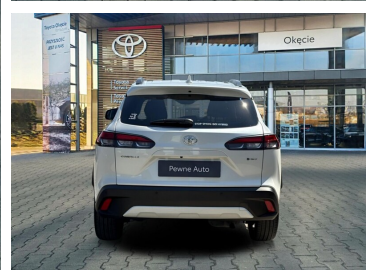

Toyota
Pewne Auto

Toyota Corolla Cross

1.8 Hybrid Style Tech

KINTO UŻYWANE
dla Firmy

1 248 zł
netto / mies.

KINTO UŻYWANE
dla Ciebie

–
brutto / mies.

139 900 zł brutto