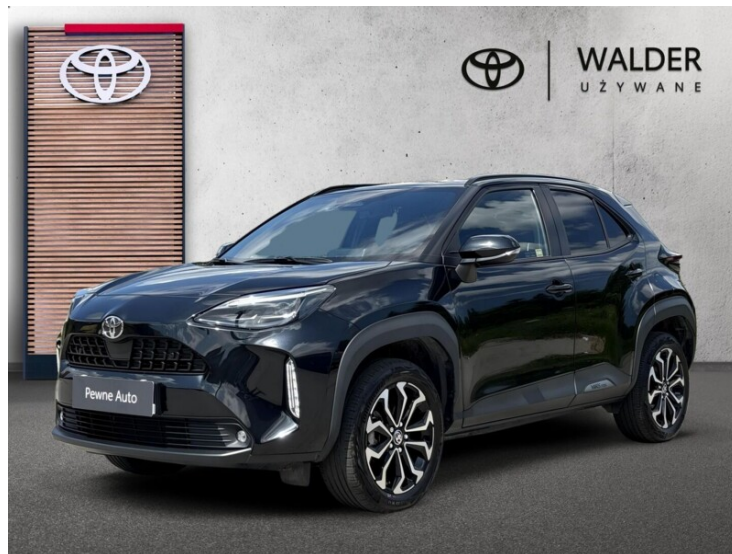

KOMFORT

Asystent parkowania, Bluetooth, Czujniki parkowania przednie, Czujniki parkowania tylne, Elektryczne szyby przednie, Elektryczne szyby tylne, Elektrycznie ustawiane lusterka, Gniazdo USB, Kamera cofania, Klimatyzacja automatyczna, Nawigacja GPS, Podgrzewane lusterka boczne, Podgrzewane przednie siedzenia, Przyciemniane szyby, Tapicerka welurowa, Tempomat, Wielofunkcyjna kierownica, Wspomaganie kierownicy, Dźwignia zmiany biegów wykończona skórą, Kierownica skórzana, Lusterka boczne składane elektrycznie, Podgrzewany fotel pasażera, Wspomaganie ruszania pod górę, Tryby jazdy, Felgi aluminiowe 17, Podłokietniki - przód, Cyfrowy kluczyk, Zestaw głośnomówiący, Keyless Go, Światła do jazdy dziennej diodowe LED i 14 więcej

KONTAKT Z DORADCĄ

Miłosz Szczygielski

Doradca ds. Sprzedaży Samochodów Używanych

+48 699 586 473

miłosz.szczygielski@toyotawalder.pl

DILER

Toyota Professional Gdańsk

Gdańsk, Jabłoniowa 2

www.uzywane.toyotawalder.pl

(48) 699 586 541

uzywane_180@toyotawalder.pl

Poniedziałek - Piątek: 08:00-18:00
Sobota: 08:00-16:00

CHARAKTERYSTYKA POJAZDU

POJEMNOŚĆ
1 490 cm³

ROK PRODUKCJI
2024

DATA PIERWSZEJ
REJESTRACJI
2024-05-22

PRZEBIEG
25 393 km

MOC
130 KM

RODZAJ NADWOZIA
SUV

RODZAJ PALIWA
Hybryda

KOLOR NADWOZIA
Czarny Metalik

SKRZYNIA BIEGÓW
Automatyczna

LICZBA DRZWI/MIEJSC
5/5

NR SYSTEMOWY
#405499

VIN/NUMER
REJESTRACYJNY
JTDKHAEB20A002165/
KN9135H

Sprawdzony stan techniczny

Udokumentowana historia auta