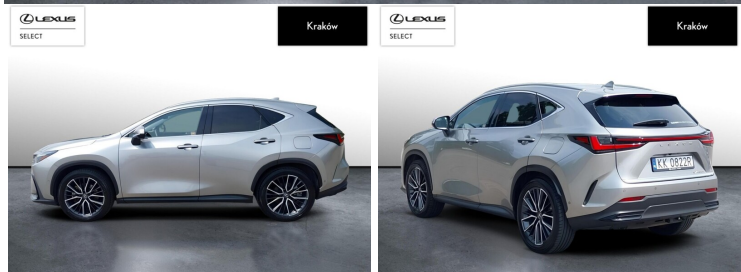

LEXUS NX

NX450H+ OMOTENASHI AWD

292 900 zł brutto

WYPOSAŻENIE

BEZPIECZEŃSTWO

ABS, ASR (KONTROLA TRAKCJI), ASYSTENT PASA RUCHU, CZUJNIK DESZCZU, CZUJNIK ZMIERZCHU, ESP (STABILIZACJA TORU JAZDY), ISOFIX, KURTyny POWIETRZNE, OGRANICZNIK PRĘDKOŚCI, PODUSZKA POWIETRZNA CHRONIĄCA KOLANA, PODUSZKA POWIETRZNA KIEROWCY, PODUSZKA POWIETRZNA PASAŻERA, PODUSZKI BOCZNE PRZEDNIE, PODUSZKI BOCZNE TYLNE, ŚWIATŁA LED, ŚWIATŁA DO JAZDY DZIEŃNEJ, ŚWIATŁA PRZECIWMGIELNE, ELEKTRONICZNA KONTROLA CIŚNIENIA W OPONACH, ELEKTRONICZNY SYSTEM ROZDZIAŁU SIŁY HAMOWANIA, LAMPY TYLNE W TECHNOLOGII LED, PODUSZKA KOLAN PASAŻERA, SPRYSKIWACZE REFLEKTORÓW, SYSTEM WSPOMAGANIA HAMOWANIA, BOCZNA PODUSZKA POWIETRZNA KIEROWCY, KURTyny POWIETRZNE - TYŁ, ASYSTENT HAMOWANIA - BRAKE ASSIST, AKTYWNY ASYSTENT HAMOWANIA AWARYJNEGO, SYSTEM OSTRZEGAJĄCY O MOŻLIWEJ KOLIZJI, OŚWIETLENIE ADAPTACYJNE, ASYSTENT ZAPOBIEGANIA KOLIZJOM NA SKRZYŻOWANIU, AKTYWNY ASYSTENT ZMIANY PASA RUCHU, ASYSTENT (CZUJNIK) MARTWEGO POLA

POJEMNOŚĆ
2 487 CM³MOC
309 KMROK PRODUKCJI
2025PRZEBIEG
11 234 KMRODZAJ NADWOZIA
SUVVAT 23%
TAKSKRZYŃNIA BIEGÓW
AUTOMATYCZNA (CVT...)RODZAJ PALIWA
HYBRYDADATA PIERWSZEJ REJESTRACJI
2025-06-16KOLOR NADWOZIA
SREBRNY METALIKKRAJ POCHODZENIA
POLSKAKRAJ POCHODZENIA/NUMER
REJESTRACYJNY
JTJCKBFZ702061520
/KK0822RLEXUS SELECT
UŻYWANE Z SALONU