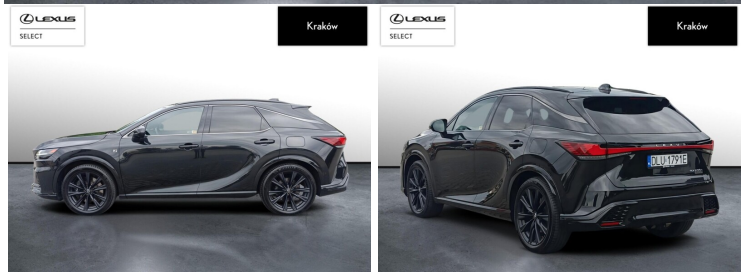

KOMFORT

ASYSTENT PARKOWANIA, BLUETOOTH, CZUJNIKI PARKOWANIA PRZEDNIE, CZUJNIKI PARKOWANIA TYLNE, DACH PANORAMICZNY, ELEKTRYCZNE SZYBY PRZEDNIE, ELEKTRYCZNE SZYBY TYLNE, ELEKTRYCZNIE USTAWIANE FOTELE, ELEKTRYCZNIE USTAWIANE LUSTERKA, GNIAZDO USB, HUD (WYŚWIETLACZ PRZEZIERNY), HAK, KAMERA COFANIA, KLIMATYZACJA AUTOMATYCZNA, ŁOPATKI ZMIANY BIEGÓW, NAWIGACJA GPS, PODGRZEWANA PRZEDNIA SZYBA, PODGRZEWANE LUSTERKA BOCZNE, PODGRZEWANE PRZEDNIE SIEDZENIA, PODGRZEWANE TYLNE SIEDZENIA, PRZYCIEMNIANE SZYBY, TAPICERKA SKÓRZANA, TEMPOMAT AKTYWNY, WIELOFUNKCYJNA KIEROWNICA I 49 WIĘCEJ

POJEMNOŚĆ
2 393 CM³

MOC
371 KM

ROK PRODUKCJI
2023

PRZEBIEG
50 577 KM

RODZAJ NADWOZIA
SUV

VAT 23%
TAK

SKRZYNIA BIEGÓW
AUTOMATYCZNA

RODZAJ PALIWA
HYBRYDA

DATA PIERWSZEJ REJESTRACJI
2024-04-11

KOLOR NADWOZIA
CZARNY METALIK

KRAJ POCHODZENIA
POLSKA

KRAJ POCHODZENIA/NUMER
REJESTRACYJNY
JTJCMBHAX02009851
/DLU1791E

LEXUS SELECT
UŻYWANE Z SALONU

> KOMPLEKSOWA KONTROLA TECHNICZNA

> INDYWIDUALNA OFERTA FINANSOWA

Wojciech Wadowski
+48 538 510 149

wojciechwadowski@lexus-
krakow.com.pl

Kraków - Aleja Pokoju
Kraków, al. Pokoju 63a

www.lexus-krakow.com.pl