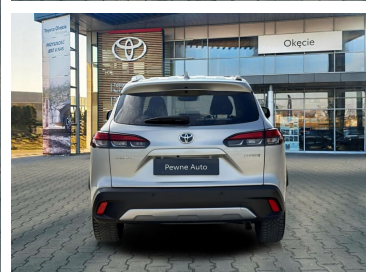

Toyota
Pewne Auto

Toyota Corolla Cross

2.0 Hybrid Style Tech, Faktura VAT 23%

KINTO UŻYWANE
dla Firmy

1 233 zł
netto / mies.

KINTO UŻYWANE
dla Ciebie

—
brutto / mies.

134 900 zł brutto