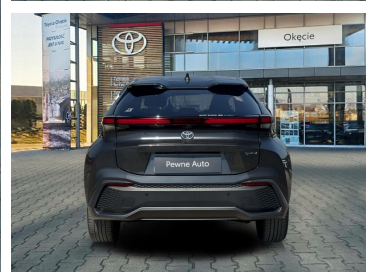

Toyota
Pewne Auto

Toyota C-HR

2.0 Hybrid Dynamic Force Style

KINTO UŻYWANE
dla Firmy

1 035 zł
netto / mies.

KINTO UŻYWANE
dla Ciebie

–
brutto / mies.

129 900 zł brutto