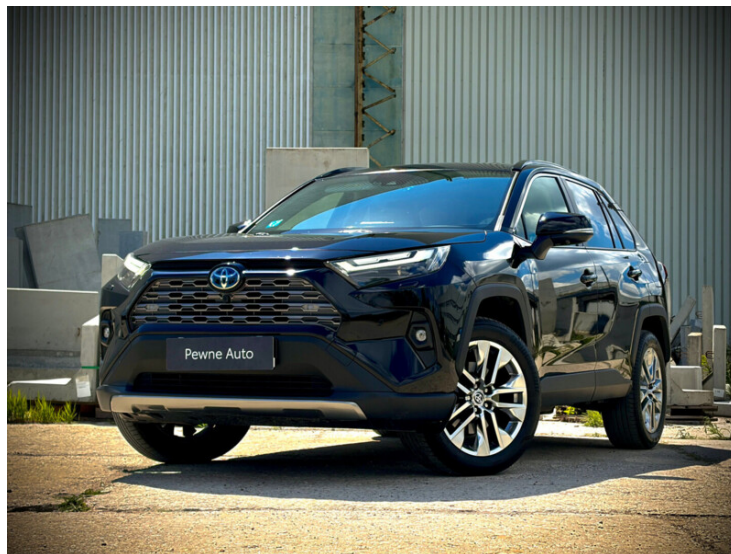

KOMFORT

Bluetooth, Czujniki parkowania przednie, Czujniki parkowania tylne, Elektryczne szyby przednie, Elektryczne szyby tylne, Elektrycznie ustawiane lusterka, Gniazdo USB, Kamera cofania, Klimatyzacja dwustrefowa, Podgrzewana przednia szyba, Podgrzewane lusterka boczne, Podgrzewane przednie siedzenia, Przyciemniane szyby, Tapicerka skórzana, Tempomat aktywny, Wielofunkcyjna kierownica, Wspomaganie kierownicy, Dźwignia zmiany biegów wykończona skórą, Fotele przednie wentylowane, Kierownica ogrzewana, Kierownica skórzana, Lusterka boczne składane elektrycznie, Podgrzewany fotel pasażera, Elektrycznie ustawiany fotel kierowcy, Felgi aluminiowe 19, Klimatyzacja dla pasażerów z tyłu, Podłokietniki - przód, Podłokietniki - tył, Cyfrowy kluczyk, Zestaw głośnomówiący, Keyless Go, Światła do jazdy dziennej diodowe LED, Regul. elektr. podparcia lędźwiowego - kierowca, Ekran dotykowy i 8 więcej

KONTAKT Z DORADCĄ

Toyota Żerań

Doradca ds. sprzedaży samochodów używanych

☎ 225907005

✉ komis@toyotazeran.com.pl

DILER

Toyota Żerań

Warszawa, ul. Jagiellońska 84

💻 www.toyotazeran.com.pl

☎ +48 22 590 70 05

✉ uzywane@toyotazeran.com.pl

🕒 Poniedziałek - Piątek: 08:00-20:00
Sobota: 08:00-16:00

CHARAKTERYSTYKA POJAZDU

POJEMNOŚĆ
2 487 cm³

ROK PRODUKCJI
2024

DATA PIERWSZEJ
REJESTRACJI
2024-05-13

PRZEBIEG
33 035 km

MOC
177 KM

RODZAJ NADWOZIA
SUV

RODZAJ PALIWA
Hybryda

KOLOR NADWOZIA
Czarny Metalik

SKRZYNIA BIEGÓW
Automatyczna (CVT,
eCVT)

LICZBA DRZWI/MIEJSC
5/5

NR SYSTEMOWY
#404987

VIN/NUMER
REJESTRACYJNY
JTMD63FV70D131830/
KK4243G

Gwarancja 12 mc

Sprawdzony stan techniczny

Udokumentowana historia auta