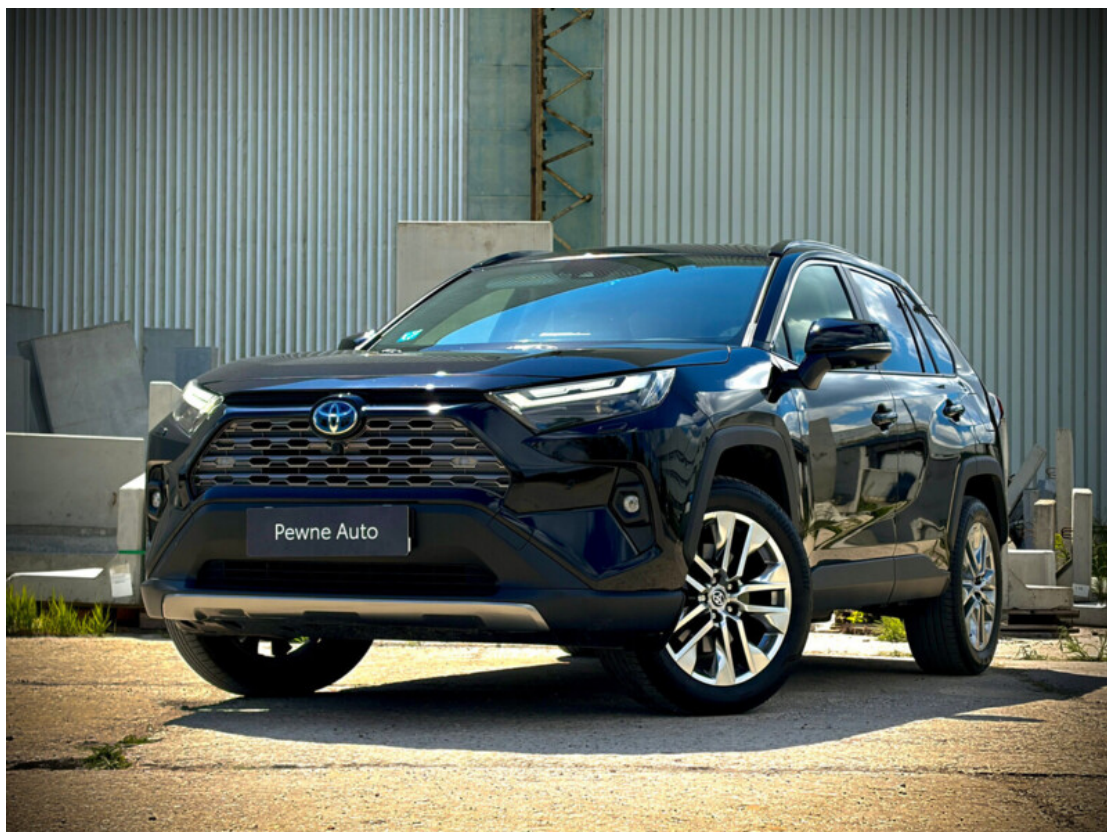

Toyota
Pewne Auto

Toyota RAV4

EXECUTIVE_4X4 2,5 Hybrid 222 KM

KINTO UŻYWANE
dla Firmy

1 761 zł
netto / mies.

KINTO UŻYWANE
dla Ciebie

2 165 zł
brutto / mies.

185 900 zł brutto

KiNTO

Okres finansowania 36 mies.
Wpłata własna 15%
Limit 15 000 km

Toyota
Pewne Auto

WYPOSAŻENIE

BEZPIECZEŃSTWO

ABS, ASR (kontrola trakcji), Asystent pasa ruchu, Czujnik deszczu, Czujnik zmierzchu, ESP (stabilizacja toru jazdy), Isofix, Kurtyny powietrzne, Ogranicznik prędkości, Poduszka powietrzna chroniąca kolana, Poduszka powietrzna kierowcy, Poduszka powietrzna pasażera, Poduszki boczne przednie, Światła LED, Światła do jazdy dziennej, Światła przeciwmgielne, Elektroniczna kontrola ciśnienia w oponach, Poduszka kolan pasażera, Spryskiwacze reflektorów, Boczna poduszka powietrzna kierowcy, System powiadamiania o wypadku, System ostrzegający o możliwej kolizji, Kontrola odległości, Aktywny asystent zmiany pasa ruchu, Asystent (czujnik) martwego pola