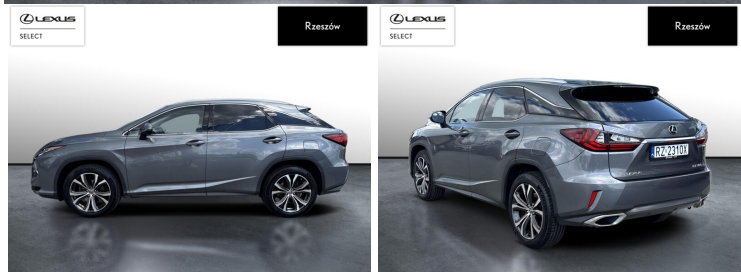

Rzeszów

LEXUS RX

RX300 OPTIMUM

117 900 zł brutto /

WYPOSAŻENIE

BEZPIECZEŃSTWO

ABS, ASR (KONTROLA TRAKCJI), ASYSTENT PASA RUCHU, CZUJNIK DESZCZU, CZUJNIK ZMIERZCHU, ESP (STABILIZACJA TORU JAZDY), ISOFIX, KURTINY POWIETRZNE, OGRANICZNIK PRĘDKOŚCI, PODUSZKA POWIETRZNA CHRONIĄCA KOLANA, PODUSZKA POWIETRZNA KIEROWCY, PODUSZKA POWIETRZNA PASAŻERA, PODUSZKI BOCZNE TYLNE, ŚWIATŁA DO JAZDY DZIENNEJ, ŚWIATŁA PRZECIWMGIELNE, ELEKTRONICZNA KONTROLA CIŚNIENIA W Oponach, ELEKTRONICZNY SYSTEM ROZDZIAŁU SIŁY HAMOWANIA, LAMPY TYLNE W TECHNOLOGII LED, PODUSZKA KOLAN PASAŻERA, SPRYSKIWACZE REFLEKTORÓW, SYSTEM WSPOMAGANIA HAMOWANIA, BOCZNA PODUSZKA POWIETRZNA KIEROWCY, KURTINY POWIETRZNE - TYŁ, ASYSTENT HAMOWANIA - BRAKE ASSIST, AKTYWNY ASYSTENT HAMOWANIA AWARYJNEGO, AKTYWNY ASYSTENT ZMIANY PASA RUCHU

KOMFORT

ASYSTENT PARKOWANIA, BLUETOOTH, CZUJNIKI PARKOWANIA PRZEDNIE, CZUJNIKI PARKOWANIA TYLNE, ELEKTRYCZNE SZYBY PRZEDNIE, ELEKTRYCZNE SZYBY TYLNE, ELEKTRYCZNIE USTAWIANE FOTELE, ELEKTRYCZNIE USTAWIANE LUSTERKA, GNIAZDO USB, KAMERA COFANIA, KLIMATYZACJA DWUSTREFOWA, NAWIGACJA GPS, PODGRZEWANE LUSTERKA BOCZNE, PODGRZEWANE PRZEDNIE SIEDZENIA, PRZYCIEMNIANE SZYBY, TEMPOMAT AKTYWNY, WIELOFUNKCYJNA KIEROWNICA, WSPOMAGANIE KIEROWNICY, DŹWIGNIA ZMIANY BIEGÓW WYKOŃCZONA SKÓRĄ, KIEROWNICA OGRZEWANA, KIEROWNICA SKÓRZANA, LUSTERKA BOCZNE SKŁADANE ELEKTRYCZNIE, PODGRZEWANY FOTEL PASAŻERA, TAPICERKA ALCANTARA, WSPOMAGANIE RUSZANIA POD GÓRĘ, ELEKTRYCZNIE USTAWIANY FOTEL KIEROWCY, FELGI ALUMINIOWE 20, PODŁOKIETNIKI - PRZÓD, ZESTAW GŁOŚNOMÓWIĄCY

INNE

RSA - SYSTEM ROZPOZNAWANIA ZNAKÓW DROGOWYCH, URUCHAMIANIE SILNIKA BEZ UŻYCIA KLUCZYKÓW I 1 WIĘCEJ

POJEMNOŚĆ
1 998 CM³

MOC
238 KM

ROK PRODUKCJI
2019

PRZEBIEG
117 981 KM

RODZAJ NADWOZIA
SUV

SKRZYNIA BIEGÓW
AUTOMATYCZNA

RODZAJ PALIWA
BENZYNA

DATA PIERWSZEJ REJESTRACJI
2019-10-11

KOLOR NADWOZIA
SZARY METALIK

KRAJ POCHODZENIA
POLSKA

KRAJ POCHODZENIA/NUMER
REJESTRACYJNY
JTJBAMCA402077246
/RZ2310X

LEXUS SELECT
UŻYWANE Z SALONU