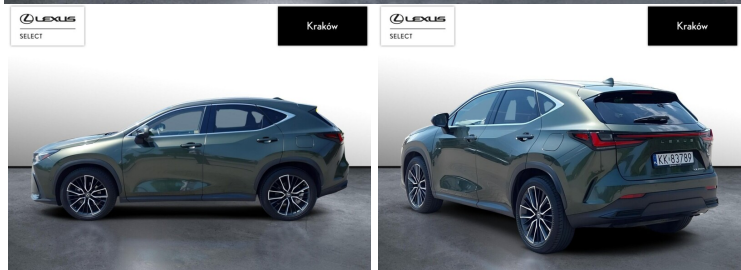

## LEXUS NX

LEXUS NX450H+ OMOTENASHI AW...

215 900 zł brutto

KINTO UŻYWANE

dla Firmy

2 389 zł

netto /mies.

KINTO UŻYWANE

dla Ciebie

-

brutto /mies.

Okres finansowania 36 mies.

Wpłata własna 15%

Limit 15 000 km

POJEMNOŚĆ  
2 487 CM<sup>3</sup>MOC  
309 KMROK PRODUKCJI  
2023PRZEBIEG  
107 543 KMRODZAJ NADWOZIA  
SUVVAT 23%  
TAKSKRZYNIA BIEGÓW  
AUTOMATYCZNA (CVT...)RODZAJ PALIWA  
HYBRYDADATA PIERWSZEJ REJESTRACJI  
2023-05-19KOLOR NADWOZIA  
ZIELONY METALIKKRAJ POCHODZENIA  
POLSKAKRAJ POCHODZENIA/NUMER  
REJESTRACYJNY  
JTJCKBFZ202018607  
/KK83789