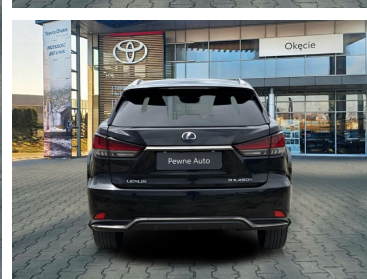

Toyota  
Pewne Auto

# Lexus RX

RX 450h 3,5 HYBRID F SPORT EDITION / Salon  
Lexus

**191 900 zł brutto**