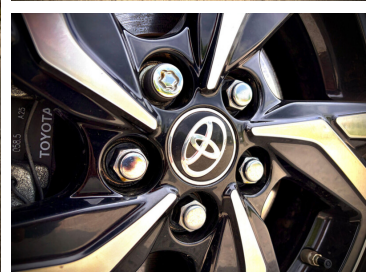

Toyota
Pewne Auto

Toyota Yaris

STYLE 1,5 VVT-i H 116 KM hybryda

KINTO UŻYWANE
dla Firmy

734 zł
netto / mies.

KINTO UŻYWANE
dla Ciebie

—
brutto / mies.

91 900 zł brutto