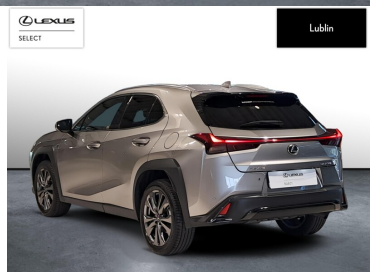

POJEMNOŚĆ
1 987 CM³

MOC
184 KM

ROK PRODUKCJI
2023

PRZEBIEG
24 837 KM

RODZAJ NADWOZIA
SUV

SKRZYŃNIA BIEGÓW
AUTOMATYCZNA (CVT...)

RODZAJ PALIWA
HYBRYDA

DATA PIERWSZEJ REJESTRACJI
2023-07-06

KOLOR NADWOZIA
SREBRNY

KRAJ POCHODZENIA
POLSKA

KRAJ POCHODZENIA/NUMER
REJESTRACYJNY
JTHY65BH802155075
/LUB2703P

LEXUS SELECT
UŻYWANE Z SALONU

> KOMPLEKSOWA KONTROLA TECHNICZNA

> INDYWIDUALNA OFERTA FINANSOWA

Numer klucza: 36

Robert Stec
880 355 349

robert.stec@lexus-lublin.pl

Lublin

Kalinówka, KALINÓWKA 18
K/LUBLINA

www.pewneauto.pl/dealer/289