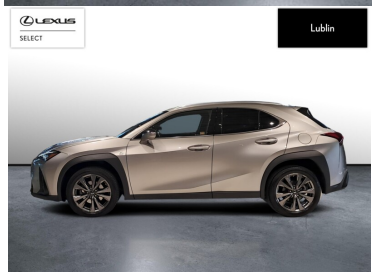

LEXUS UX

250H GPF F SPORT DESIGN 2WD

136 700 zł brutto

KINTO ONE LEASING UŻYWANE
od 1334/mies.

Okres finansowania: 36 | Wpłata własna: 15

WYPOSAŻENIE

BEZPIECZEŃSTWO

ABS, ASR (KONTROLA TRAKCJI), ASYSTENT PASA RUCHU, CZUJNIK DESZCZU, CZUJNIK ZMIERZCHU, ESP (STABILIZACJA TORU JAZDY), ISOFIX, KURTINY POWIETRZNE, PODUSZKA POWIETRZNA CHRONIĄCA KOLANA, PODUSZKA POWIETRZNA KIEROWCY, PODUSZKA POWIETRZNA PASAŻERA, PODUSZKI BOCZNE PRZEDNIE, PODUSZKI BOCZNE TYLNE, ŚWIATŁA LED, ŚWIATŁA DO JAZDY DZIENNEJ, ŚWIATŁA PRZECIWMGIELNE, ELEKTRONICZNA KONTROLA CIŚNIENIA W OPONACH, ELEKTRONICZNY SYSTEM ROZDZIAŁU SIŁY HAMOWANIA, LAMPY TYLNE W TECHNOLOGII LED, PODUSZKA KOLAN PASAŻERA, SPRYSKIWACZE REFLEKTORÓW, SYSTEM WSPOMAGANIA HAMOWANIA, BOCZNA PODUSZKA POWIETRZNA KIEROWCY, KURTINY POWIETRZNE - TYŁ, ASYSTENT HAMOWANIA - BRAKE ASSIST, AKTYWNY ASYSTENT HAMOWANIA AWARYJNEGO, SYSTEM POWIADAMIANIA O WYPADKU, KONTROLA ODLEGŁOŚCI, AKTYWNY ASYSTENT ZMIANY PASA RUCHU

INNE

INTERFEJS ANDROID AUTO I 7 WIĘCEJ

POJEMNOŚĆ
1 987 CM³MOC
184 KMROK PRODUKCJI
2023PRZEBIEG
24 837 KMRODZAJ NADWOZIA
SUVSKRZYŃNIA BIEGÓW
AUTOMATYCZNA (CVT...)RODZAJ PALIWA
HYBRYDADATA PIERWSZEJ REJESTRACJI
2023-07-06KOLOR NADWOZIA
SREBRNYKRAJ POCHODZENIA
POLSKAKRAJ POCHODZENIA/NUMER
REJESTRACYJNY
JTHY65BH802155075
/LUB2703PLEXUS SELECT
UŻYWANE Z SALONU