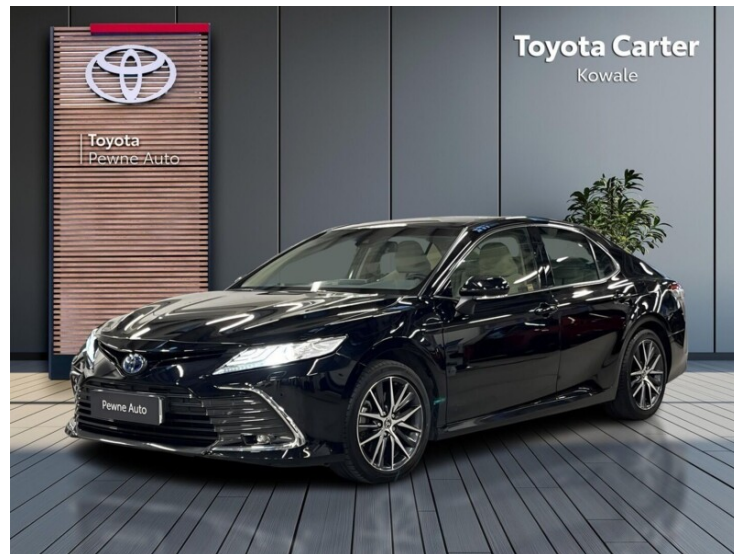

KOMFORT

Bluetooth, Czujniki parkowania przednie, Czujniki parkowania tylne, Elektryczne szyby przednie, Elektryczne szyby tylne, Elektrycznie ustawiane fotele, Elektrycznie ustawiane lusterka, Gniazdo USB, Kamera cofania, Klimatyzacja dwustrefowa, Nawigacja GPS, Podgrzewane lusterka boczne, Podgrzewane przednie siedzenia, Przyciemniane szyby, Tapicerka skórzana, Tempomat aktywny, Wielofunkcyjna kierownica, Wspomaganie kierownicy, Dźwignia zmiany biegów wykończona skórą, Kierownica ogrzewana, Kierownica skórzana, Lusterka boczne składane elektrycznie, Podgrzewany fotel pasażera, Wspomaganie ruszania pod górę, Elektrycznie ustawiany fotel kierowcy, Felgi aluminiowe 18, Podłokietniki - przód, Zestaw głośnomówiący, Ekran dotykowy

INNE

Interfejs Android Auto, Interfejs Apple CarPlay, System wykrywania zmęczenia kierowcy, RSA - System rozpoznawania znaków drogowych i 4 więcej

KONTAKT Z DORADCĄ

Marcin Słomiński

Doradca ds. sprzedaży samochodów używanych

☎ 502538568

@ marcin.slominski@carter-chodzen.pl

DILER

Toyota Carter Chodzież

Gdańsk Kowale, Magnacka 9

💻 www.carter-chodzen.pl

☎ +48 606 700 184 +48 662 688 162 +48 697 805 705

@ uzywane@carter-chodzen.pl

🕒 Poniedziałek - Piątek: 09:00-19:00
Sobota: 10:00-15:00

CHARAKTERYSTYKA POJAZDU

POJEMNOŚĆ
2 487 cm³

ROK PRODUKCJI
2021

DATA PIERWSZEJ
REJESTRACJI
2022-02-28

PRZEBIEG
98 625 km

MOC
218 KM

RODZAJ NADWOZIA
Sedan

RODZAJ PALIWA
Hybryda

KOLOR NADWOZIA
Czarny Metalik

SKRZYNIA BIEGÓW
Automatyczna (CVT,
eCVT)

LICZBA DRZWI/MIEJSC
4/5

NR SYSTEMOWY
#404680

VIN/NUMER
REJESTRACYJNY
JTNB23HK103111659/
WN0770R

Gwarancja 12 mc

Sprawdzony stan techniczny

Udokumentowana historia auta

DATA UTWORZENIA
07:18 13.06.2026