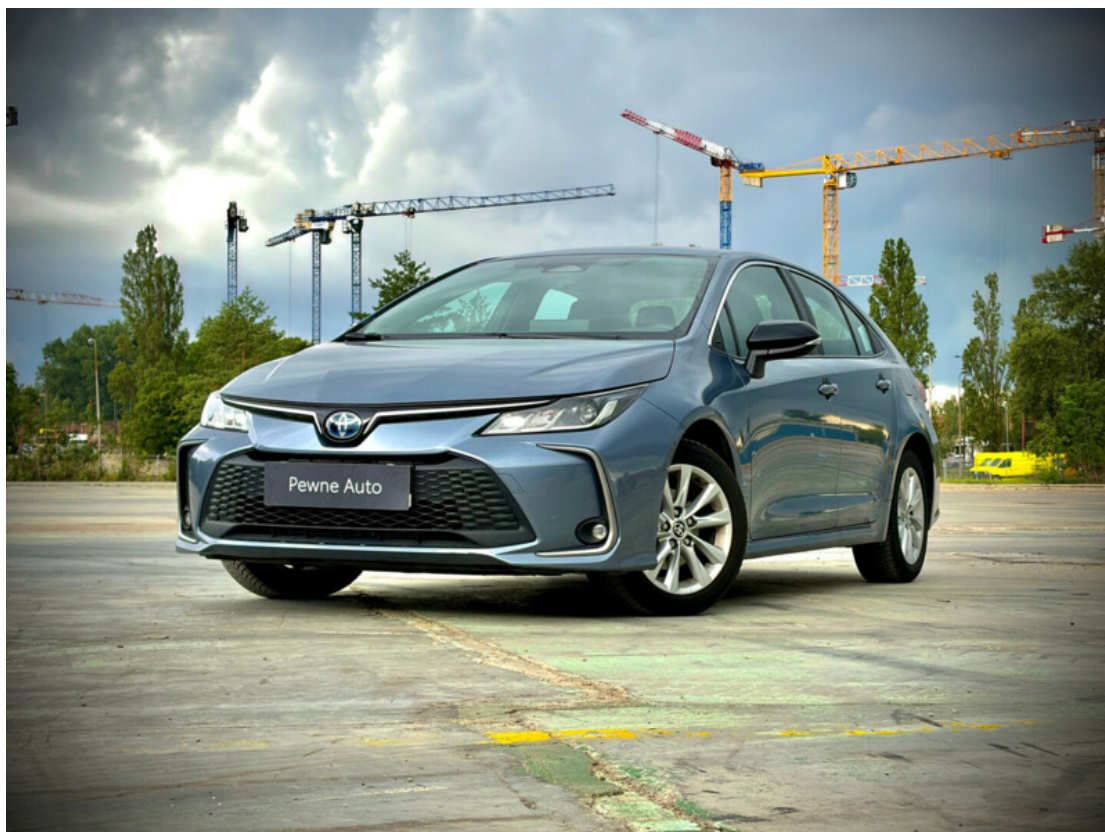

Toyota  
Pewne Auto

# Toyota Corolla

COMFORT 1.8L Hybrid sedan

**102 000 zł brutto**

**Toyota**  
Pewne Auto