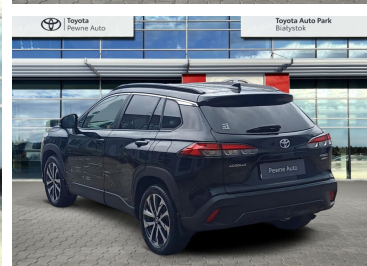

Toyota
Pewne Auto

Toyota Corolla Cross

Toyota Corolla Cross 2.0 Premiere Edition AWD, Faktura VAT-marża

Kredyt Toyota Easy Używane Konsument

Okres finansowania: 36

Wpłata własna: 10

144 900 zł brutto

od 4254/mies.