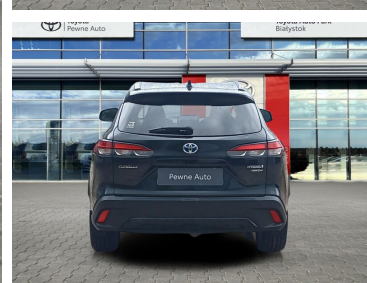

Toyota
Pewne Auto

Toyota Corolla Cross

Toyota Corolla Cross 2.0 Premiere Edition AWD, Faktura VAT-marża

Kredyt Toyota Easy Używane Konsument

Okres finansowania: 36

Wpłata własna: 10

144 900 zł brutto

od 4254/mies.