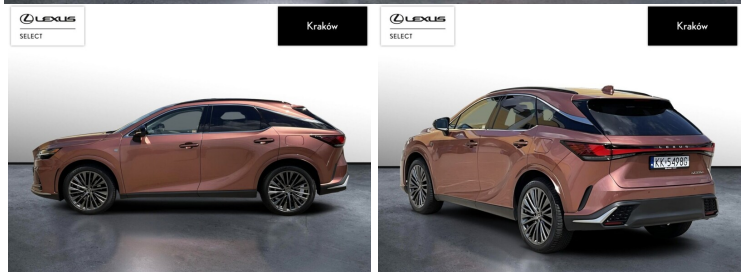

LEXUS RX

350H 243 KM F SPORT DESIGN + TEC...

249 900 zł brutto

KINTO ONE LEASING UŻYWANE
od 2540/mies.

Okres finansowania: 36 | Wpłata własna: 15

WYPOSAŻENIE

BEZPIECZEŃSTWO

ABS, ASR (KONTROLA TRAKCJI), ASYSTENT PASA RUCHU, CZUJNIK DESZCZU, CZUJNIK ZMIERZCHU, ESP (STABILIZACJA TORU JAZDY), ISOFIX, KURTyny POWIETRZNE, PODUSZKA POWIETRZNA CHRONIĄCA KOLANA, PODUSZKA POWIETRZNA KIEROWCY, PODUSZKA POWIETRZNA PASAŻERA, PODUSZKI BOCZNE PRZEDNIE, PODUSZKI BOCZNE TYLNE, ŚWIATŁA LED, ŚWIATŁA DO JAZDY DZIENNEJ, ELEKTRONICZNA KONTROLA CIŚNIENIA W OPONACH, LAMPY TYLNE W TECHNOLOGII LED, BOCZNA PODUSZKA POWIETRZNA KIEROWCY, KONTROLA ODLEGŁOŚCI, ASYSTENT ZAPOBIEGANIA KOLIZJOM NA SKRZYŻOWANIU, AKTYWNY ASYSTENT ZMIANY PASA RUCHU, ASYSTENT (CZUJNIK) MARTWEGO POLA

POJEMNOŚĆ
2 487 CM³MOC
243 KMROK PRODUKCJI
2023PRZEBIEG
26 077 KMRODZAJ NADWOZIA
SUVSKRZYNIA BIEGÓW
AUTOMATYCZNARODZAJ PALIWA
HYBRYDADATA PIERWSZEJ REJESTRACJI
2024-03-07KOLOR NADWOZIA
BRĄZOWY METALIKKRAJ POCHODZENIA
POLSKAKRAJ POCHODZENIA/NUMER
REJESTRACYJNY
JTJCJBJA302025263
/KK5498GLEXUS SELECT
UŻYWANE Z SALONU