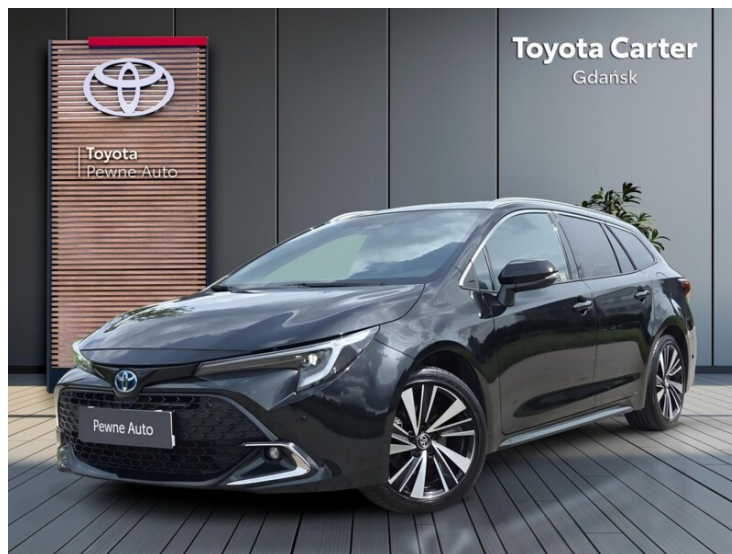

KOMFORT

Bluetooth, Czujniki parkowania przednie, Czujniki parkowania tylne, Elektryczne szyby przednie, Elektryczne szyby tylne, Elektrycznie ustawiane lusterka, Gniazdo USB, Hak, Kamera cofania, Klimatyzacja dwustrefowa, Nawigacja GPS, Podgrzewane lusterka boczne, Podgrzewane przednie siedzenia, Przyciemniane szyby, Tempomat aktywny, Wielofunkcyjna kierownica, Wspomaganie kierownicy, Dźwignia zmiany biegów wykończona skórą, Kierownica ogrzewana, Kierownica skórzana, Lusterka boczne składane elektrycznie, Podgrzewany fotel pasażera, Wspomaganie ruszania pod górę, Felgi aluminiowe 17, Podłokietniki - przód, Podłokietniki - tył, Zestaw głośnomówiący, Keyless Go, Światła do jazdy dziennej diodowe LED, Regul. elektr. podparcia lędźwiowego - kierowca, Ekran dotykowy, Głosowe sterowanie funkcjami pojazdu i 11 więcej

KONTAKT Z DORADCĄ

Jakub Janas

Doradca ds. sprzedaży samochodów używanych

📞 502528984

📧 jakub.janas@carter.pl

DILER

Toyota Carter Gdańsk

Gdańsk, Grunwaldzka 260

💻 www.carter.pl

📞 +48 58 340 22 22

📧 uzywane@carter.pl

🕒 Poniedziałek - Piątek: 09:00-19:00
Sobota: 10:00-15:00

CHARAKTERYSTYKA POJAZDU

POJEMNOŚĆ
1 986 cm³

ROK PRODUKCJI
2025

DATA PIERWSZEJ
REJESTRACJI
2025-06-12

PRZEBIEG
20 865 km

MOC
178 KM

RODZAJ NADWOZIA
Kombi

RODZAJ PALIWA
Hybryda

KOLOR NADWOZIA
Czarny Metalik

SKRZYNIA BIEGÓW
Automatyczna

LICZBA DRZWI/MIEJSC
5/5

NR SYSTEMOWY
#404603

VIN/NUMER
REJESTRACYJNY
SB1ZC3CE30E044881/
GD5U823

Sprawdzony stan techniczny

Udokumentowana historia auta