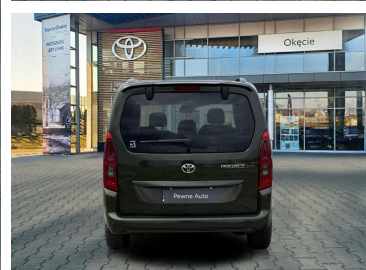

Toyota
Pewne Auto

Toyota PROACE CITY VERSO

VERSO 1.5 D-4D VIP Manual

KINTO UŻYWANE
dla Firmy

1 390 zł
netto / mies.

KINTO UŻYWANE
dla Ciebie

–
brutto / mies.

KiNTO