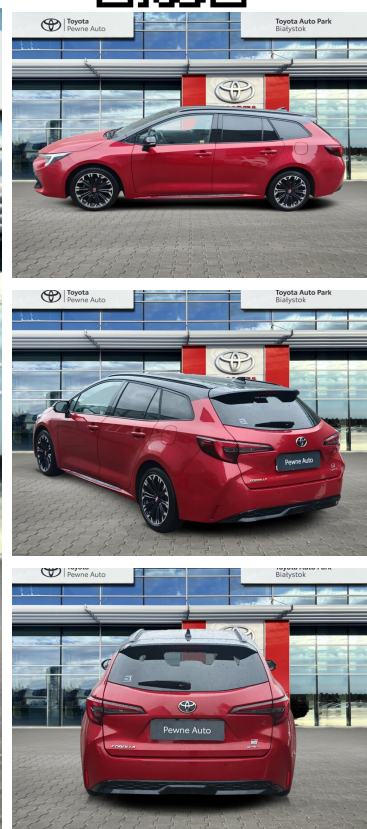

Toyota  
Pewne Auto

# Toyota Corolla

Toyota Corolla 1.8 Hybrid GR Sport Gw 12 mc  
Salon PL Serwis ASO

KINTO UŻYWANE  
dla Firmy

**1 215 zł**  
netto / mies.

KINTO UŻYWANE  
dla Ciebie

–  
brutto / mies.

KINTO

Okres finansowania 36 mies.  
Wpłata własna 15%  
Limit 15 000 km

**126 900 zł brutto**

**Toyota**  
Pewne Auto