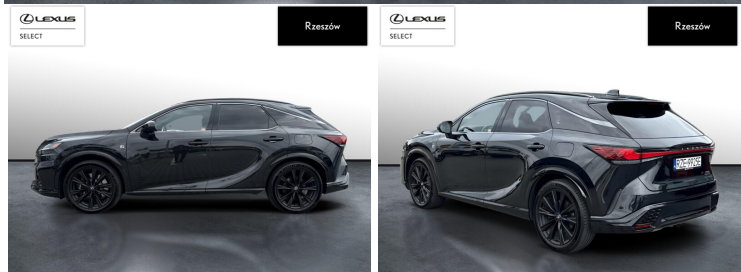

KOMFORT

ASYSTENT PARKOWANIA, BLUETOOTH, CZUJNIKI PARKOWANIA PRZEDNIE, CZUJNIKI PARKOWANIA TYLNE, DACH PANORAMICZNY, ELEKTRYCZNE SZYBY PRZEDNIE, ELEKTRYCZNE SZYBY TYLNE, ELEKTRYCZNIE USTAWIANE FOTELE, ELEKTRYCZNIE USTAWIANE LUSTERKA, GNIAZDO USB, HUD (WYŚWIETLACZ PRZEZIERNY), KAMERA COFANIA, ŁOPATKI ZMIANY BIEGÓW, Nawigacja GPS, PODGRZEWANA PRZEDNIA SZYBA, PODGRZEWANE LUSTERKA BOCZNE, PODGRZEWANE PRZEDNIE SIEDZENIA, PODGRZEWANE TYLNE SIEDZENIA, PRZYCIEMNIANE SZYBY, TAPICERKA SKÓRZANA, TEMPOMAT AKTYWNY, WIELOFUNKCYJNA KIEROWNICA, WSPOMAGANIE KIEROWNICY, DŹWIGNIA ZMIANY BIEGÓW WYKOŃCZONA SKÓRĄ, FOTELE PRZEDNIE WENTYLOWANE I 38 WIĘCEJ

POJEMNOŚĆ
2 393 CM³MOC
371 KMROK PRODUKCJI
2024PRZEBIEG
19 444 KMRODZAJ NADWOZIA
SUVVAT 23%
TAKSKRZYNIA BIEGÓW
AUTOMATYCZNARODZAJ PALIWA
HYBRYDADATA PIERWSZEJ REJESTRACJI
2024-06-26KOLOR NADWOZIA
CZARNY PERŁOWYKRAJ POCHODZENIA
POLSKAKRAJ POCHODZENIA/NUMER
REJESTRACYJNY
JTJCMBHA202012338
/RZE9925ELEXUS SELECT
UŻYWANE Z SALONU