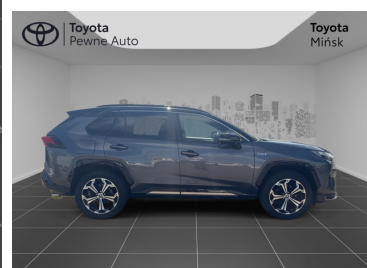

Toyota  
Pewne Auto

# Toyota RAV4

Toyota Rav4 Plug-in 306km 4x4 Selection + VIP  
salon PL ASO hak Vat23%

**164 900 zł brutto**