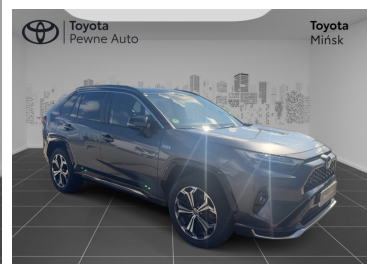

Toyota  
Pewne Auto

# Toyota RAV4

Toyota Rav4 Plug-in 306km 4x4 Selection + VIP  
salon PL ASO hak Vat23%

**164 900 zł brutto**