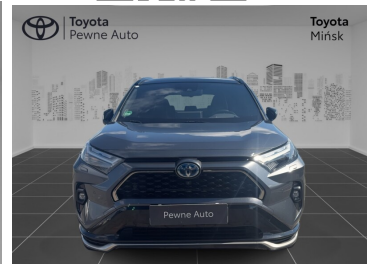

Toyota  
Pewne Auto

# Toyota RAV4

Toyota Rav4 Plug-in 306km 4x4 Selection + VIP  
salon PL ASO hak Vat23%

**164 900 zł brutto**