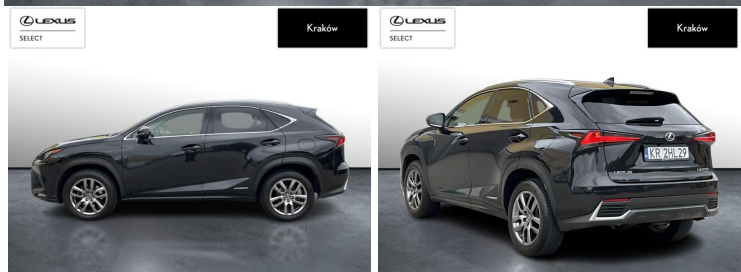

KOMFORT

BLUETOOTH, CZUJNIKI PARKOWANIA PRZEDNIE, CZUJNIKI PARKOWANIA TYLNE, ELEKTRYCZNE SZYBY PRZEDNIE, ELEKTRYCZNE SZYBY TYLNE, ELEKTRYCZNIE USTAWIANE FOTELE, ELEKTRYCZNIE USTAWIANE LUSTERKA, GNAZDO USB, KAMERA COFANIA, KLIMATYZACJA AUTOMATYCZNA, ŁOPATKI ZMIANY BIEGÓW, NAWIGACJA GPS, PODGRZEWANA PRZEDNIA SZYBA, PODGRZEWANE LUSTERKA BOCZNE, PODGRZEWANE PRZEDNIE SIEDZENIA, PRZYCIEMNIANE SZYBY, TAPICERKA SKÓRZANA, TEMPOMAT AKTYWNY, WIELOFUNKCYJNA KIEROWNICA, WSPOMAGANIE KIEROWNICY, DŹWIGNIA ZMIANY BIEGÓW WYKOŃCZONA SKÓRĄ, KIEROWNICA SKÓRZANA, LUSTERKA BOCZNE SKŁADANE ELEKTRYCZNIE, PODGRZEWANY FOTEL PASAŻERA, WSPOMAGANIE RUSZANIA POD GÓRĘ, TRYBY JAZDY, ELEKTRYCZNIE USTAWIANY FOTEL KIEROWCY, FELGI ALUMINIOWE 18, PODŁOKIETNIKI - PRZÓD, PODŁOKIETNIKI - TYŁ, ZESTAW GŁOŚNOMÓWIĄCY, KEYLESS GO, ŚWIATŁA DO JAZDY DZIENNEJ DIODOWE LED, ELEKTRYCZNIE STEROWANA KLAPA BAGAŻNIKA

INNE

RSA - SYSTEM ROZPOZNAWANIA ZNAKÓW DROGOWYCH, URUCHAMIANIE SILNIKA BEZ UŻYCIA KLUCZYKÓW, KEYLESS ENTRY

POJEMNOŚĆ
2 494 CM³MOC
197 KMROK PRODUKCJI
2018PRZEBIEG
184 891 KMRODZAJ NADWOZIA
SUVSKRZYNIA BIEGÓW
AUTOMATYCZNA (CVT...)RODZAJ PALIWA
HYBRYDADATA PIERWSZEJ REJESTRACJI
2018-10-24KOLOR NADWOZIA
CZARNY METALIKKRAJ POCHODZENIA
POLSKAKRAJ POCHODZENIA/NUMER
REJESTRACYJNY
JTJBJRBZ202094521
/KR2HL29LEXUS SELECT
UŻYWANE Z SALONU