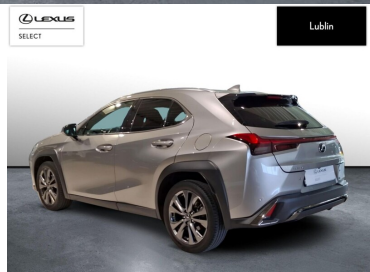

POJEMNOŚĆ
1 987 CM³

MOC
171 KM

ROK PRODUKCJI
2019

PRZEBIEG
57 998 KM

RODZAJ NADWOZIA
SUV

SKRZYNIA BIEGÓW
AUTOMATYCZNA (CVT...)

RODZAJ PALIWA
BENZYNA

DATA PIERWSZEJ REJSTRACJI
2020-06-30

KOLOR NADWOZIA
SREBRNY

KRAJ POCHODZENIA
POLSKA

KRAJ POCHODZENIA/NUMER
REJSTRACYJNY
JTHY35BH702018086
/LU232KS

LEXUS SELECT
UŻYWANE Z SALONU

> KOMPLEKSOWA KONTROLA TECHNICZNA

> INDYWIDUALNA OFERTA FINANSOWA

Numer klucza: 5

Robert Stec
880 355 349

robert.stec@lexus-lublin.pl

Lublin

Kalinówka, KALINÓWKA 18
K/LUBLINA

www.pewneauto.pl/dealer/289