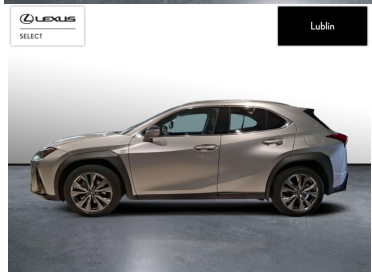

Lublin

LEXUS UX

200 F SPORT 2WD OD DEALERA

92 900 zł brutto

STANDARD LEASING UŻYWANE
od 2172/mies.

Okres finansowania: 36 | Wpłata własna: 10

WYPOSAŻENIE

BEZPIECZEŃSTWO

INNE

INTERFEJS ANDROID AUTO, INTERFEJS APPLE CARPLAY, RSA - SYSTEM ROZPOZNAWANIA ZNAKÓW DROGOWYCH, URUCHAMIANIE SILNIKA BEZ UŻYCIA KLUCZYKÓW, ELEKTRYCZNY HAMULEC POSTOJOWY, ASYSTENT ŚWIATEŁ DROGOWYCH

POJEMNOŚĆ
1 987 CM³MOC
171 KMROK PRODUKCJI
2019PRZEBIEG
57 998 KMRODZAJ NADWOZIA
SUVSKRZYNIA BIEGÓW
AUTOMATYCZNA (CVT...)RODZAJ PALIWA
BENZYNADATA PIERWSZEJ REJSTRACJI
2020-06-30KOLOR NADWOZIA
SREBRNYKRAJ POCHODZENIA
POLSKAKRAJ POCHODZENIA/NUMER
REJSTRACYJNY
JTHY35BH702018086
/LU232KSLEXUS SELECT
UŻYWANE Z SALONU