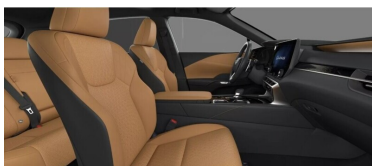

KINTO UŻYWANE

dla Ciebie

-

brutto /mies.

Okres finansowania 36 mies.

Wpłata własna 15%

Limit 15 000 km

LEXUS
SELECT
WARSZAWA-PULAWSKAPOJEMNOŚĆ
2 487 CM³MOC
190 KMROK PRODUKCJI
2023PRZEBIEG
23 056 KMRODZAJ NADWOZIA
SUVVAT 23%
TAKSKRZYNIA BIEGÓW
AUTOMATYCZNARODZAJ PALIWA
HYBRYDADATA PIERWSZEJ REJESTRACJI
2024-04-04KOLOR NADWOZIA
SZARYKRAJ POCHODZENIA
POLSKAKRAJ POCHODZENIA/NUMER
REJESTRACYJNY
JTJCJBJA102017341
/DW2YS34LEXUS SELECT
UŻYWANE Z SALONU