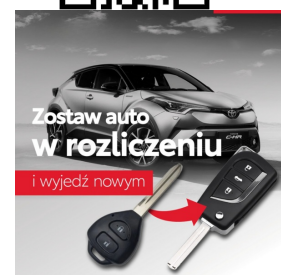

Toyota
Pewne Auto

Toyota C-HR

197KM Executive Gw.2027r F.23% SalonPL
Bońkowsky

KINTO UŻYWANE
dla Firmy

1 182 zł
netto / mies.

KINTO UŻYWANE
dla Ciebie

—
brutto / mies.

KINTO

Okres finansowania 36 mies.
Wpłata własna 15%
Limit 15 000 km

132 900 zł brutto

Toyota
Pewne Auto

WYPOSAŻENIE

BEZPIECZEŃSTWO

ABS, ASR (kontrola trakcji), Asystent pasa ruchu, Czujnik deszczu, Czujnik zmierzchu, ESP (stabilizacja toru jazdy), Isofix, Kurtyny powietrzne, Ogranicznik prędkości, Poduszka powietrzna chroniąca kolana, Poduszka powietrzna kierowcy, Poduszka powietrzna pasażera, Poduszki boczne przednie, Światła LED, Światła do jazdy dziennej, Światła przeciwmgielne, Elektroniczna kontrola ciśnienia w oponach, Lampy tylne w technologii LED, System wspomagania hamowania, Boczna poduszka powietrzna kierowcy, Asystent hamowania - Brake Assist, Aktywny asystent hamowania awaryjnego, System powiadamiania o wypadku, System ostrzegający o możliwej kolizji, Kontrola odległości, Asystent zapobiegania kolizjom na skrzyżowaniu, Aktywny asystent zmiany pasa ruchu, Asystent (czujnik) martwego pola