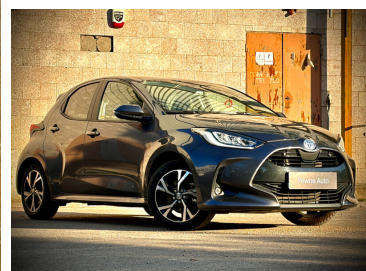

Toyota
Pewne Auto

Toyota Yaris

STYLE 1,5 VVT-i H 116 KM hybryda

KINTO UŻYWANE
dla Firmy

749 zł
netto / mies.

KINTO UŻYWANE
dla Ciebie

919 zł
brutto / mies.

91 900 zł brutto