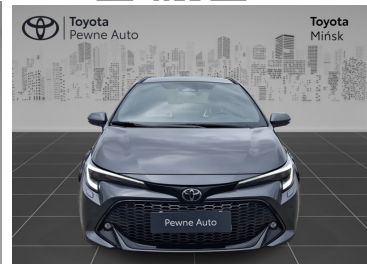

Toyota
Pewne Auto

Toyota Corolla

Toyota Corolla 2.0 196km! GR-sport salon PL
ASO Vat23%

139 900 zł brutto

WYPOSAŻENIE

BEZPIECZEŃSTWO

ABS, ASR (kontrola trakcji), Asystent pasa ruchu, Czujnik deszczu, Czujnik zmierzchu, ESP (stabilizacja toru jazdy), Isofix, Kurtyny powietrzne, Poduszka powietrzna chroniąca kolana, Poduszka powietrzna kierowcy, Poduszka powietrzna pasażera, Poduszki boczne przednie, Światła LED, Światła do jazdy dziennej, Światła przeciwmgielne, Elektroniczna kontrola ciśnienia w oponach, Lampy tylne w technologii LED, Poduszka kolan pasażera, System wspomagania hamowania, Kurtyny powietrzne - tył, Asystent hamowania - Brake Assist, Aktywny asystent hamowania awaryjnego, System powiadamiania o wypadku, System ostrzegający o możliwej kolizji, Kontrola odległości, Poduszki powietrzne czołowe - tył, Asystent zapobiegania kolizjom na skrzyżowaniu, Aktywny asystent zmiany pasa ruchu