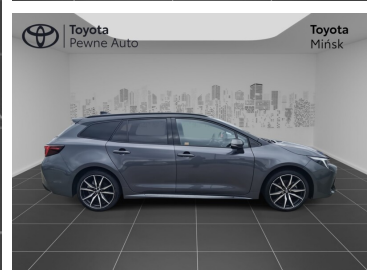

Toyota
Pewne Auto

Toyota Corolla

Toyota Corolla 2.0 196km! GR-sport salon PL
ASO Vat23%

139 900 zł brutto

WYPOSAŻENIE

BEZPIECZEŃSTWO

ABS, ASR (kontrola trakcji), Asystent pasa ruchu, Czujnik deszczu, Czujnik zmierzchu, ESP (stabilizacja toru jazdy), Isofix, Kurtyny powietrzne, Poduszka powietrzna chroniąca kolana, Poduszka powietrzna kierowcy, Poduszka powietrzna pasażera, Poduszki boczne przednie, Światła LED, Światła do jazdy dziennej, Światła przeciwmgielne, Elektroniczna kontrola ciśnienia w oponach, Lampy tylne w technologii LED, Poduszka kolan pasażera, System wspomagania hamowania, Kurtyny powietrzne - tył, Asystent hamowania - Brake Assist, Aktywny asystent hamowania awaryjnego, System powiadamiania o wypadku, System ostrzegający o możliwej kolizji, Kontrola odległości, Poduszki powietrzne czołowe - tył, Asystent zapobiegania kolizjom na skrzyżowaniu, Aktywny asystent zmiany pasa ruchu

KOMFORT

Bluetooth, Czujniki parkowania przednie, Czujniki parkowania tylne, Elektryczne szyby przednie, Elektryczne szyby tylne, Elektrycznie ustawiane lusterka, Gniazdo USB, Kamera cofania, Klimatyzacja dwustrefowa, Nawigacja GPS, Podgrzewane lusterka boczne, Podgrzewane przednie siedzenia, Przyciemniane szyby, System Start-Stop, Tempomat aktywny, Wielofunkcyjna kierownica, Wspomaganie kierownicy, Dźwignia zmiany biegów wykończona skórą, Kierownica ogrzewana, Kierownica skórzana, Lusterka boczne składane elektrycznie, Podgrzewany fotel pasażera, Tapicerka częściowo skórzana, Wspomaganie ruszania pod górę, Elektrycznie ustawiany fotel kierowcy, Felgi aluminiowe 17, Podłokietniki - przód, Zestaw głośnomówiący, Keyless Go, Światła do jazdy dziennej diodowe LED i 13 więcej