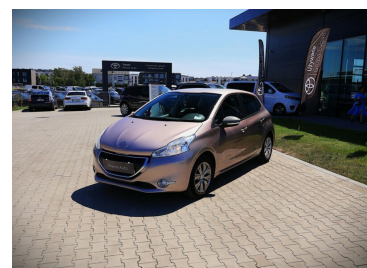

Toyota
Pewne Auto

Peugeot 208

1.2 VTi Active

17 900 zł brutto

Numer klucza: 75

DATA UTWORZENIA
14:49 13.06.2026

KONTAKT Z DORADCĄ

Toyota Professional Bemowo

🕒 Poniedziałek - Sobota: 09:00-21:00

CHARAKTERYSTYKA POJAZDU

POJEMNOŚĆ
1 199 cm³

ROK PRODUKCJI
2013

DATA PIERWSZEJ
REJESTRACJI
2013-07-29

PRZEBIEG
83 618 km

MOC
82 KM

RODZAJ NADWOZIA
Hatchback