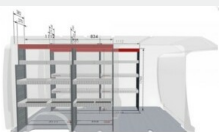

Podłoga 12mm - pojedyncze drzwi przesuwne L3
Zabudowy przestrzeni ładunkowej

3 769 zł