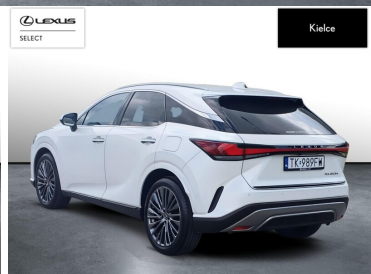

SELECT

Kielce

LEXUS RX

RX450H+ OMOTENASHI, DEMO, FV-V..

364 800 zł brutto**KINTO UŻYWANE**

dla Firmy

3 852 zł

netto /mies.

KINTO UŻYWANE

dla Ciebie

-

brutto /mies.

Okres finansowania 36 mies.

Wpłata własna 15%

Limit 15 000 km

WYPOSAŻENIE

POJEMNOŚĆ
2 487 CM³MOC
147 KMROK PRODUKCJI
2025PRZEBIEG
3 753 KMRODZAJ NADWOZIA
SUVVAT 23%
TAKSKRZYNIA BIEGÓW
AUTOMATYCZNARODZAJ PALIWA
BENZYNADATA PIERWSZEJ REJESTRACJI
2026-01-29KOLOR NADWOZIA
BIAŁY METALIKKRAJ POCHODZENIA
POLSKAKRAJ POCHODZENIA/NUMER
REJESTRACYJNY
**JTJCJBGA902039031
/TK989FW****LEXUS SELECT**
UŻYWANE Z SALONU