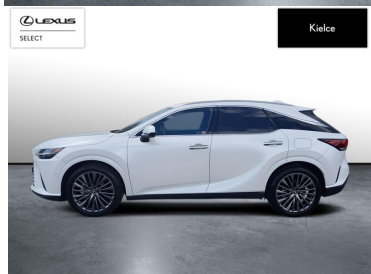

SELECT

Kielce

LEXUS RX

RX450H+ OMOTENASHI, DEMO, FV-V..

364 800 zł brutto**KINTO UŻYWANE**

dla Firmy

3 852 zł

netto /mies.

KINTO UŻYWANE

dla Ciebie

-

brutto /mies.

Okres finansowania 36 mies.

Wpłata własna 15%

Limit 15 000 km

WYPOSAŻENIE

POJEMNOŚĆ
2 487 CM³MOC
147 KMROK PRODUKCJI
2025PRZEBIEG
3 753 KMRODZAJ NADWOZIA
SUVVAT 23%
TAKSKRZYNIA BIEGÓW
AUTOMATYCZNARODZAJ PALIWA
BENZYNADATA PIERWSZEJ REJESTRACJI
2026-01-29KOLOR NADWOZIA
BIAŁY METALIKKRAJ POCHODZENIA
POLSKAKRAJ POCHODZENIA/NUMER
REJESTRACYJNY
**JTJCJBGA902039031
/TK989FW****LEXUS SELECT**
UŻYWANE Z SALONU