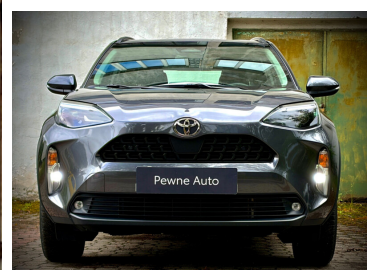

Toyota
Pewne Auto

Toyota Yaris Cross

COMFORT 1,5 VVT-i H 116 KM hybryda

KINTO UŻYWANE
dla Firmy

770 zł
netto / mies.

KINTO UŻYWANE
dla Ciebie

—
brutto / mies.

94 900 zł brutto