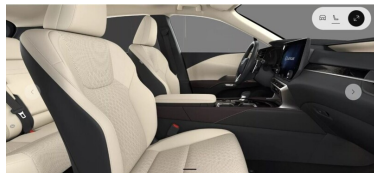

## LEXUS RX

WKRÓTCE W OFERCIE! LEXUS RX 35..

269 900 zł brutto /

POJEMNOŚĆ  
2 487 CM<sup>3</sup>MOC  
190 KMROK PRODUKCJI  
2024PRZEBIEG  
23 022 KMRODZAJ NADWOZIA  
SUVVAT 23%  
TAKSKRZYNIA BIEGÓW  
AUTOMATYCZNARODZAJ PALIWA  
HYBRYDADATA PIERWSZEJ REJESTRACJI  
2025-06-03KOLOR NADWOZIA  
NIEBIESKI METALIKKRAJ POCHODZENIA  
POLSKAKRAJ POCHODZENIA/NUMER  
REJESTRACYJNY  
JTJCJBJA202042751  
/ZS516UPLEXUS SELECT  
UŻYWANE Z SALONU