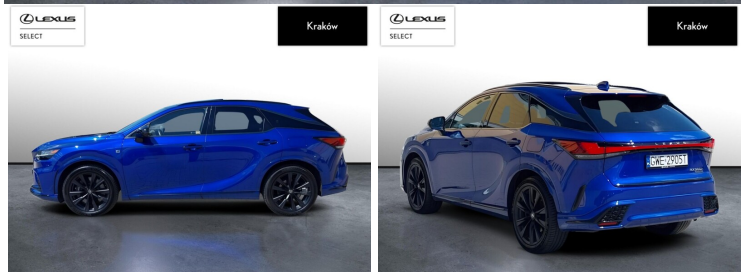

LEXUS RX

LEXUS RX500H F SPORT PANORAMA

304 900 zł brutto

KINTO UŻYWANE

dla Firmy

3 946 zł

netto /mies.

KINTO UŻYWANE

dla Ciebie

4 852 zł

brutto /mies.

Okres finansowania 36 mies.

Wpłata własna 15%

Limit 15 000 km

POJEMNOŚĆ
2 393 CM³MOC
371 KMROK PRODUKCJI
2023PRZEBIEG
51 728 KMRODZAJ NADWOZIA
SUVVAT 23%
TAKSKRZYNIA BIEGÓW
AUTOMATYCZNARODZAJ PALIWA
HYBRYDADATA PIERWSZEJ REJESTRACJI
2023-04-20KOLOR NADWOZIA
NIEBIESKI METALIKKRAJ POCHODZENIA
POLSKAKRAJ POCHODZENIA/NUMER
REJESTRACYJNY
JTJCMBHA002001208
/GWE2905T