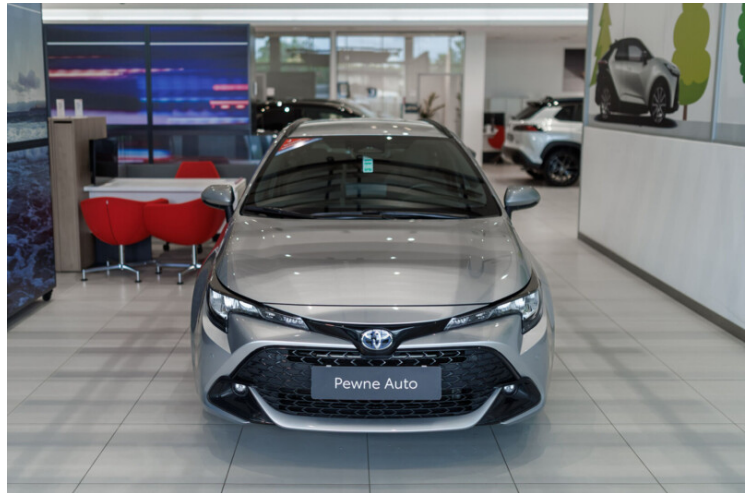

KOMFORT

Bluetooth, Czujniki parkowania przednie, Czujniki parkowania tylne, Elektryczne szyby przednie, Elektryczne szyby tylne, Elektrycznie ustawiane lusterka, Gniazdo USB, Kamera cofania, Klimatyzacja dwustrefowa, Podgrzewane lusterka boczne, Podgrzewane przednie siedzenia, Tempomat aktywny, Wielofunkcyjna kierownica, Wspomaganie kierownicy, Dźwignia zmiany biegów wykończona skórą, Kierownica ogrzewana, Kierownica skórzana, Felgi aluminiowe 16, Podłokietniki - przód, Zestaw głośnomówiący, Regul. elektr. podparcia lędźwiowego - kierowca, Ekran dotykowy, Ładowanie bezprzewodowe urządzeń

INNE

Interfejs Android Auto, Interfejs Apple CarPlay, RSA - System rozpoznawania znaków drogowych, Uruchamianie silnika bez użycia kluczyków, Elektryczny hamulec postojowy, Asystent świateł drogowych

KONTAKT Z DORADCĄ

Adam Mokrzycki

Doradca ds. sprzedaży samochodów używanych

☎ 324461784

@ a.mokrzycki@toyotadobrygowski.pl

DILER

Toyota Rybnik

Rybnik, Prosta 110

💻 www.uzywanedobrygowski.pl

☎ +48 324461780

@ uzywanetr@toyotadobrygowski.pl

🕒 **Poniedziałek - Piątek: 09:00-19:00**

Sobota: 08:00-14:00

CHARAKTERYSTYKA POJAZDU

POJEMNOŚĆ
1 798 cm³

ROK PRODUKCJI
2024

DATA PIERWSZEJ
REJESTRACJI
2025-06-03

PRZEBIEG
21 054 km

MOC
140 KM

RODZAJ NADWOZIA
Kombi

RODZAJ PALIWA
Hybryda

KOLOR NADWOZIA
Srebrny

SKRZYNIA BIEGÓW
Automatyczna

LICZBA DRZWI/MIEJSC
5/5

NR SYSTEMOWY
#402841

VIN/NUMER
REJESTRACYJNY
SB1ZB3AE40E177185/
SR3792U

Gwarancja 12 mc

Sprawdzony stan techniczny

Udokumentowana historia auta