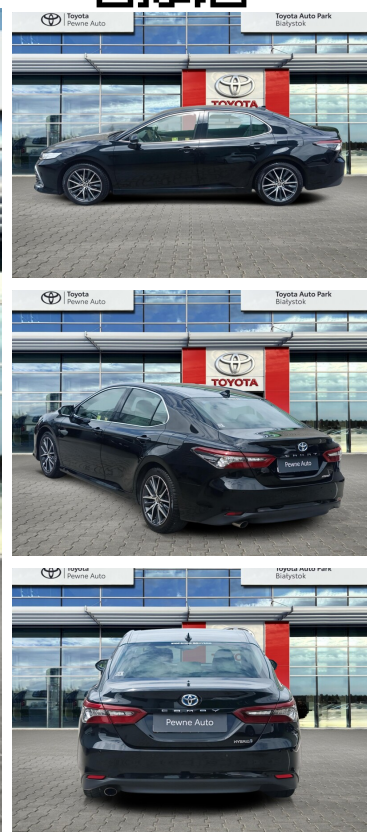

Toyota
Pewne Auto

Toyota Camry

Toyota Camry 2.5 Hybrid Executive VAT 23%
Gw 12 mc Salon PL ASO

KINTO UŻYWANE
dla Firmy

1 408 zł
netto / mies.

KINTO UŻYWANE
dla Ciebie

–
brutto / mies.

KINTO

Okres finansowania 36 mies.
Wpłata własna 15%
Limit 15 000 km

125 900 zł brutto

Toyota
Pewne Auto

WYPOSAŻENIE

BEZPIECZEŃSTWO

ABS, ASR (kontrola trakcji), Asystent pasa ruchu, Czujnik deszczu, Czujnik zmierzchu, ESP (stabilizacja toru jazdy), Isofix, Kurtyny powietrzne, Ogranicznik prędkości, Poduszka powietrzna chroniąca kolana, Poduszka powietrzna kierowcy, Poduszka powietrzna pasażera, Poduszki boczne przednie, Światła LED, Światła do jazdy dziennej, Światła przeciwmgielne, Elektroniczna kontrola ciśnienia w oponach, Elektroniczny system rozdziału siły hamowania, Lampy tylne w technologii LED, System wspomagania hamowania, Aktywny asystent zmiany pasa ruchu, Asystent (czujnik) martwego pola

KOMFORT

Bluetooth, Czujniki parkowania przednie, Czujniki parkowania tylne, Elektryczne szyby przednie, Elektryczne szyby tylne, Elektrycznie ustawiane fotele, Elektrycznie ustawiane lusterka, Gniazdo USB, Kamera cofania, Klimatyzacja dwustrefowa, Nawigacja GPS, Podgrzewane lusterka boczne, Podgrzewane przednie siedzenia, Przyciemniane szyby, Tapicerka skórzana, Tempomat aktywny, Wielofunkcyjna kierownica, Wspomaganie kierownicy, Dźwignia zmiany biegów wykończona skórą, Kierownica ogrzewana, Kierownica skórzana, Lusterka boczne składane elektrycznie, Podgrzewany fotel pasażera, Wspomaganie ruszania pod górę, Elektrycznie ustawiany fotel kierowcy, Felgi aluminiowe 18, Podłokietniki - przód, Zestaw głośnomówiący, Keyless Go, Światła do jazdy dziennej diodowe LED, Ekran dotykowy