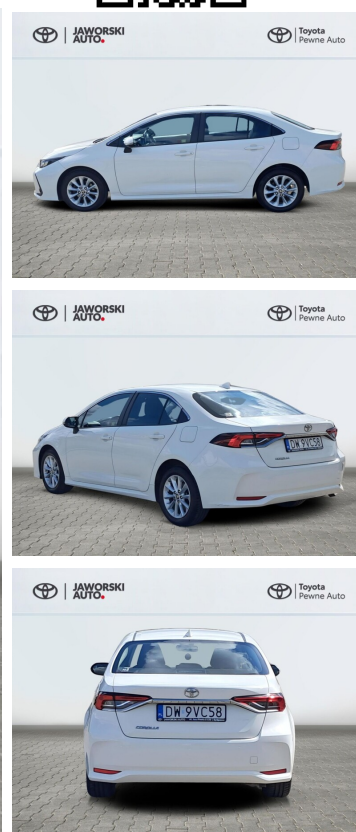

Toyota  
Pewne Auto

# Toyota Corolla

Toyota Corolla 1.5 Comfort MS | VAT23 | salon  
PL

KINTO UŻYWANE  
dla Firmy

**701 zł**  
netto / mies.

KINTO UŻYWANE  
dla Ciebie

–  
brutto / mies.

**62 900 zł brutto**

KINTO